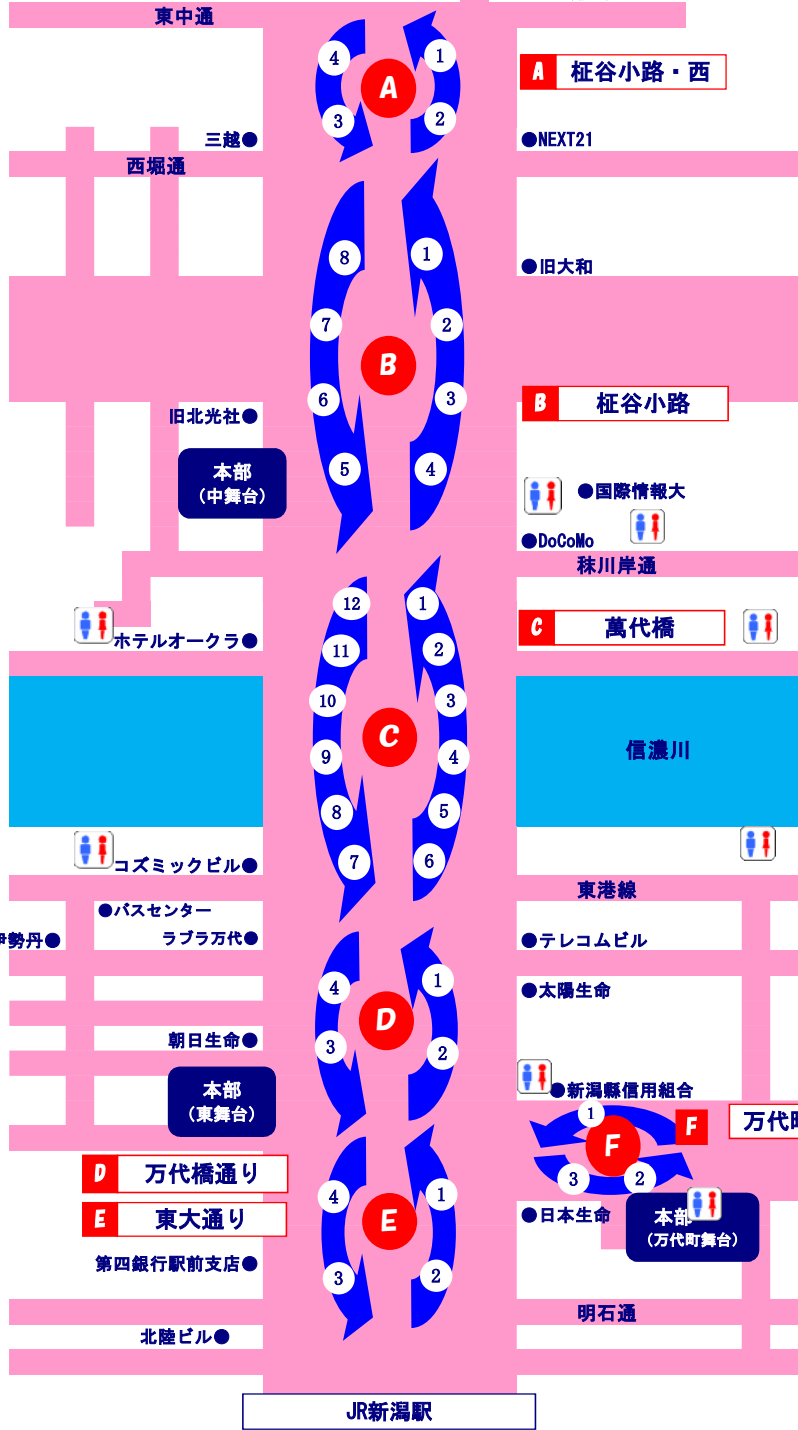

8月9日 (金) 踊る時間は午後7時~8時30分

令和元年民謡流し配置図

●日銀新潟支店

A 榎谷小路・西

●NEXT21

●旧大和

B 榎谷小路

●国際情報大

●DoCoMo

株川岸通

C 萬代橋

信濃川

東港線

●テレコムビル

●太陽生命

●新潟県信用組合

F 万代町通

●日本生命 本部 (万代町舞台)

明石通

JR新潟駅

●WC

●本部 (舞台名)

団体名	会場
アークベルグループ	E-4
(株)IHI原動機	C-3
あいおいニッセイ同和損保	B-5
医療法人 青山信愛会	D-2
明るい選挙推進協議会	B-2
(福)愛宕福祉会	A-2
網川原自治会・朱輝の会	F-3
アルビ大好き踊り隊	D-2
イオンリテール(株)	E-4
(株)ウィザップ	C-8
NHK新潟放送局	B-8
NDKK 新潟支部青年部	C-9
N T Tグループ	C-5
岡三にいがた証券新潟支店	B-3
(株)O s t	B-7
C u r v e s	C-3
ガールスカウト 新潟市	C-1 2
(株)加賀田組	D-4
(株)加島屋	B-7
(株)冠婚葬祭ビップ	A-2
(株)窪田町福祉会ぐみの木	B-3
医療法人敬愛会末広橋病院	C-8
国際石油開発 帝石(株)	E-4
(株)コバリキ	C-8
五洋建設	E-4
佐渡おけさ踊り隊	F-2
佐渡を世界遺産にする会	D-2
GEヘルスケア・ジャパン	E-4
J R貨物新潟支店	E-3
J R東日本 新潟支社	E-2
J A越後中央女性部巻支部	F-3
J Aグループ	A-1
J F Eグループ	A-3
ジェイメディカル(株)	C-7
(株)sugar	C-8
シルバーージンザイ	E-3
専門学校 えぶろん	B-8
ソニー生命保険(株)新潟支社	E-3
第一建設工業グループ	C-4
第九管区海上保安本部	A-1
(株)大光銀行	B-1
(株)第四・北越FG	B-4
(株)ダイヤメット	D-4
(財)医療法人 竹山病院	B-3
(株)田中屋本店	B-3
ダムズグループ	C-9