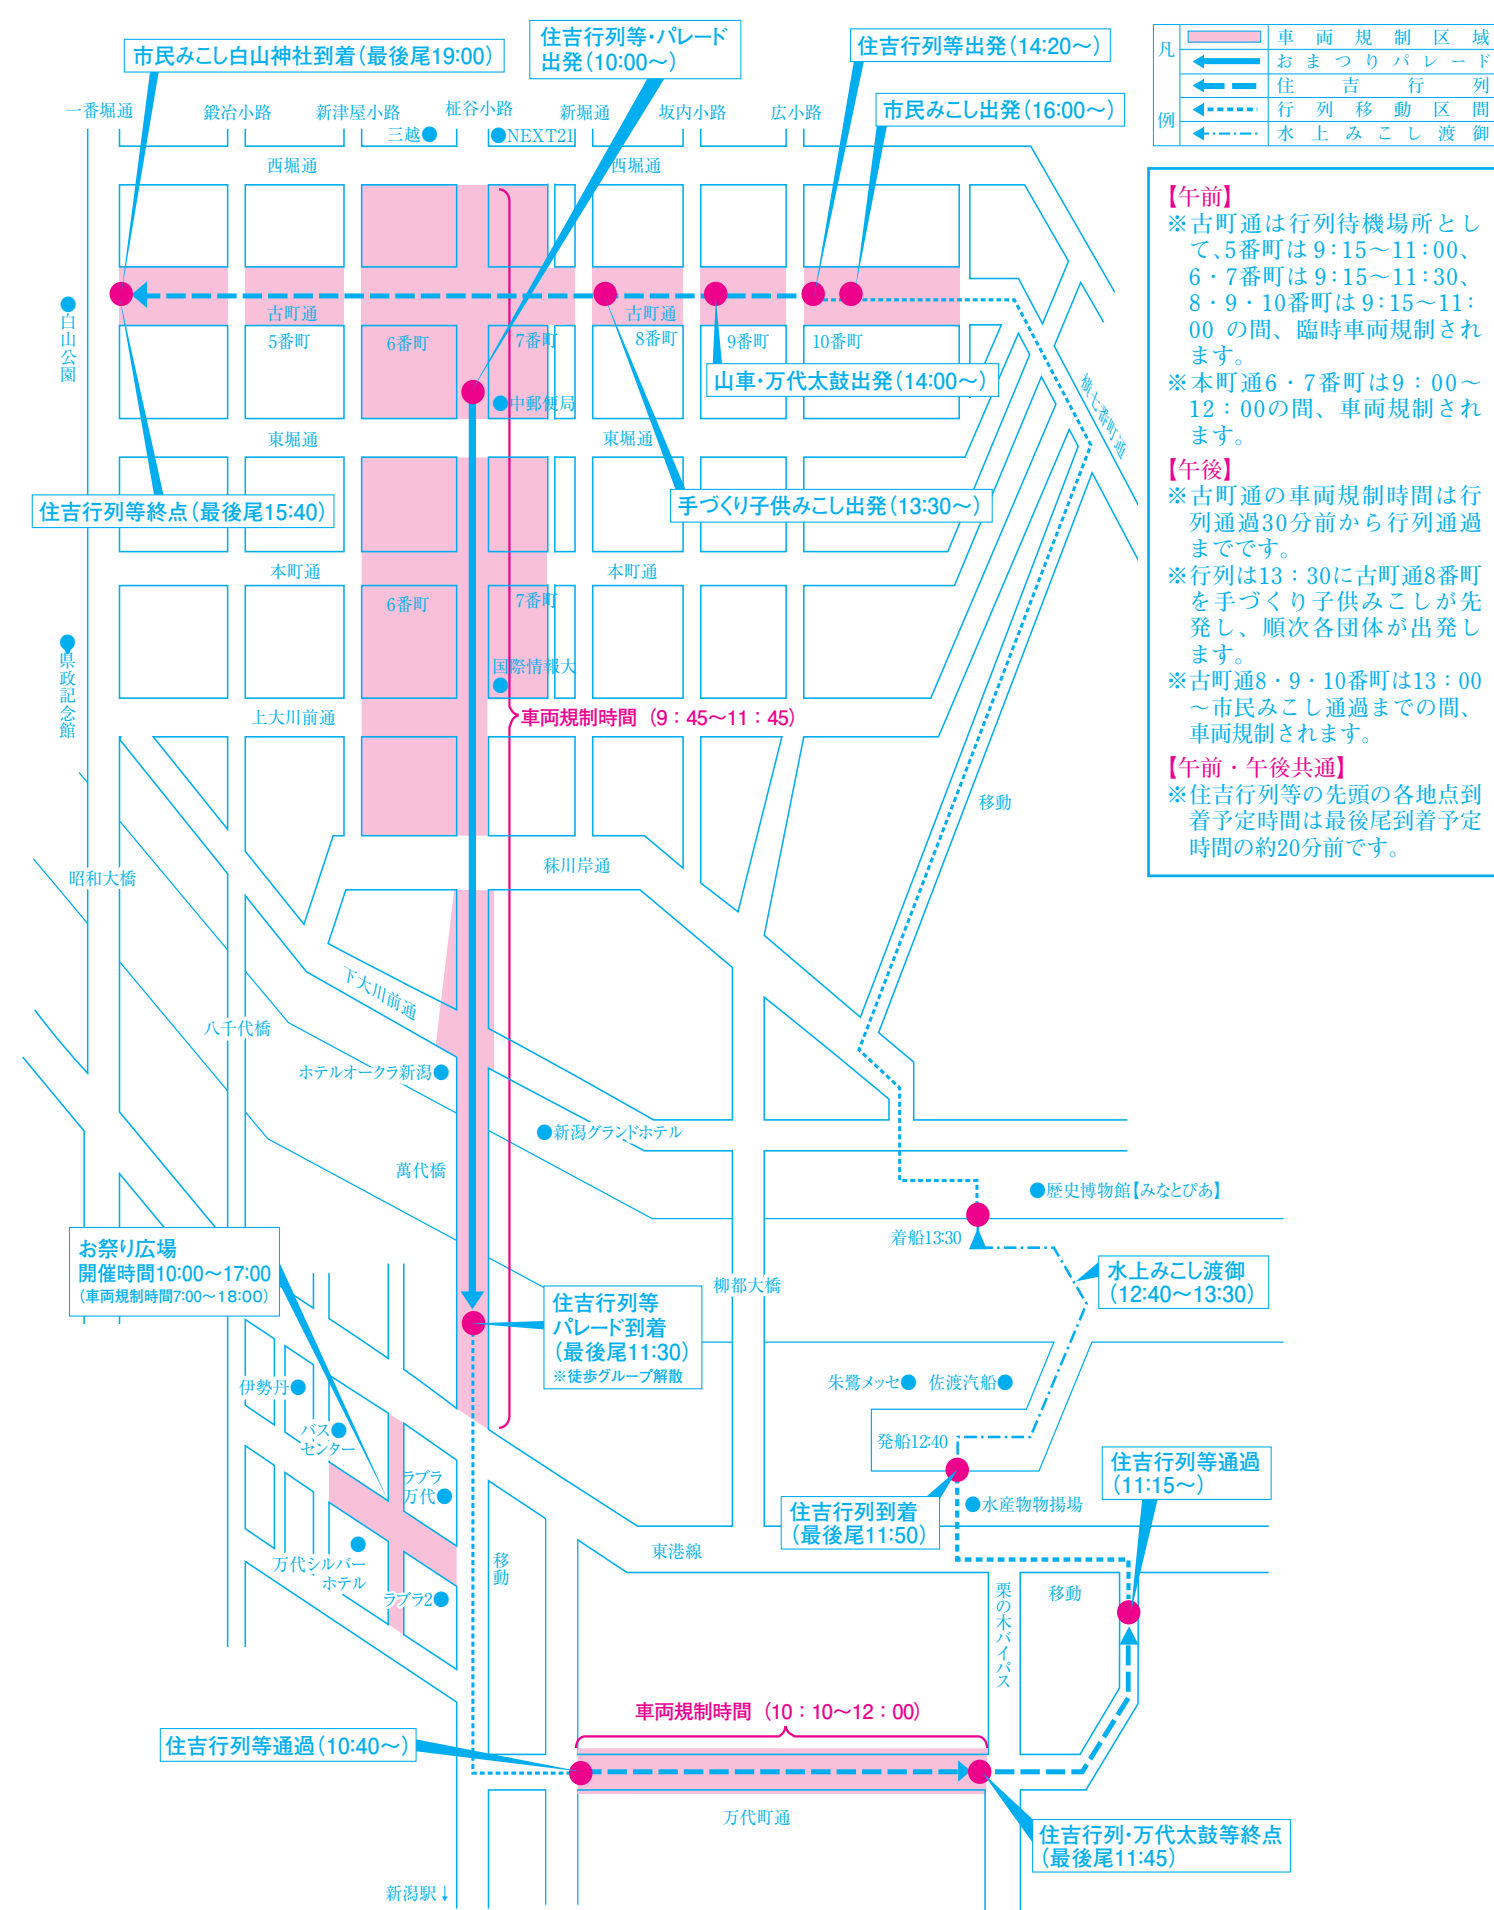

平成30年 新潟まつり 臨時交通規制図

8月10日(金)・11日(土)・12日(日)

新潟まつり実行委員会

新潟市観光政策課 025-226-2608

新潟商工会議所 025-290-4411

新潟警察署 新潟中央警察署

8月10日(金) 大民謡流し (19:00~20:30)

規制時間 18:30~21:00

新潟まつり協賛事業
「太鼓芸能集団 鼓童」
特別演奏会

日時：8月10日(金)20:30~21:00
会場(★)：西堀通 NEXT21前

●交通規制
①20:00~21:00 ②20:00~21:30

●問い合わせ
「鼓童」特別演奏会実行委員会
NEXT21 サービスセンター
025-226-5021

凡	例
	車両規制区域
	おまつりパレード
	住吉行列
	行列移動区間
	水上みこし渡御

※〰〰のパーキングメーターは、15時に休止となります。

8月11日(土) 新潟キラキラパレード・住吉行列・水上みこし渡御・お祭り広場・市民みこし

【午前】
※古町通は行列待機場所として、5番町は9:15~11:00、6・7番町は9:15~11:30、8・9・10番町は9:15~11:00の間、臨時車両規制されます。
※本町通6・7番町は9:00~12:00の間、車両規制されます。

【午後】
※古町通の車両規制時間は行列通過30分前から行列通過までです。
※行列は13:30に古町通8番町を手づくり子供みこしが先発し、順次各団体が発発します。
※古町通8・9・10番町は13:00~市民みこし通過までの間、車両規制されます。

【午前・午後共通】
※住吉行列等の先頭の各地点到着予定時間は最後尾到着予定時間の約20分前です。

まつり期間中の交通渋滞緩和のため自家用車はできるだけご遠慮ください。