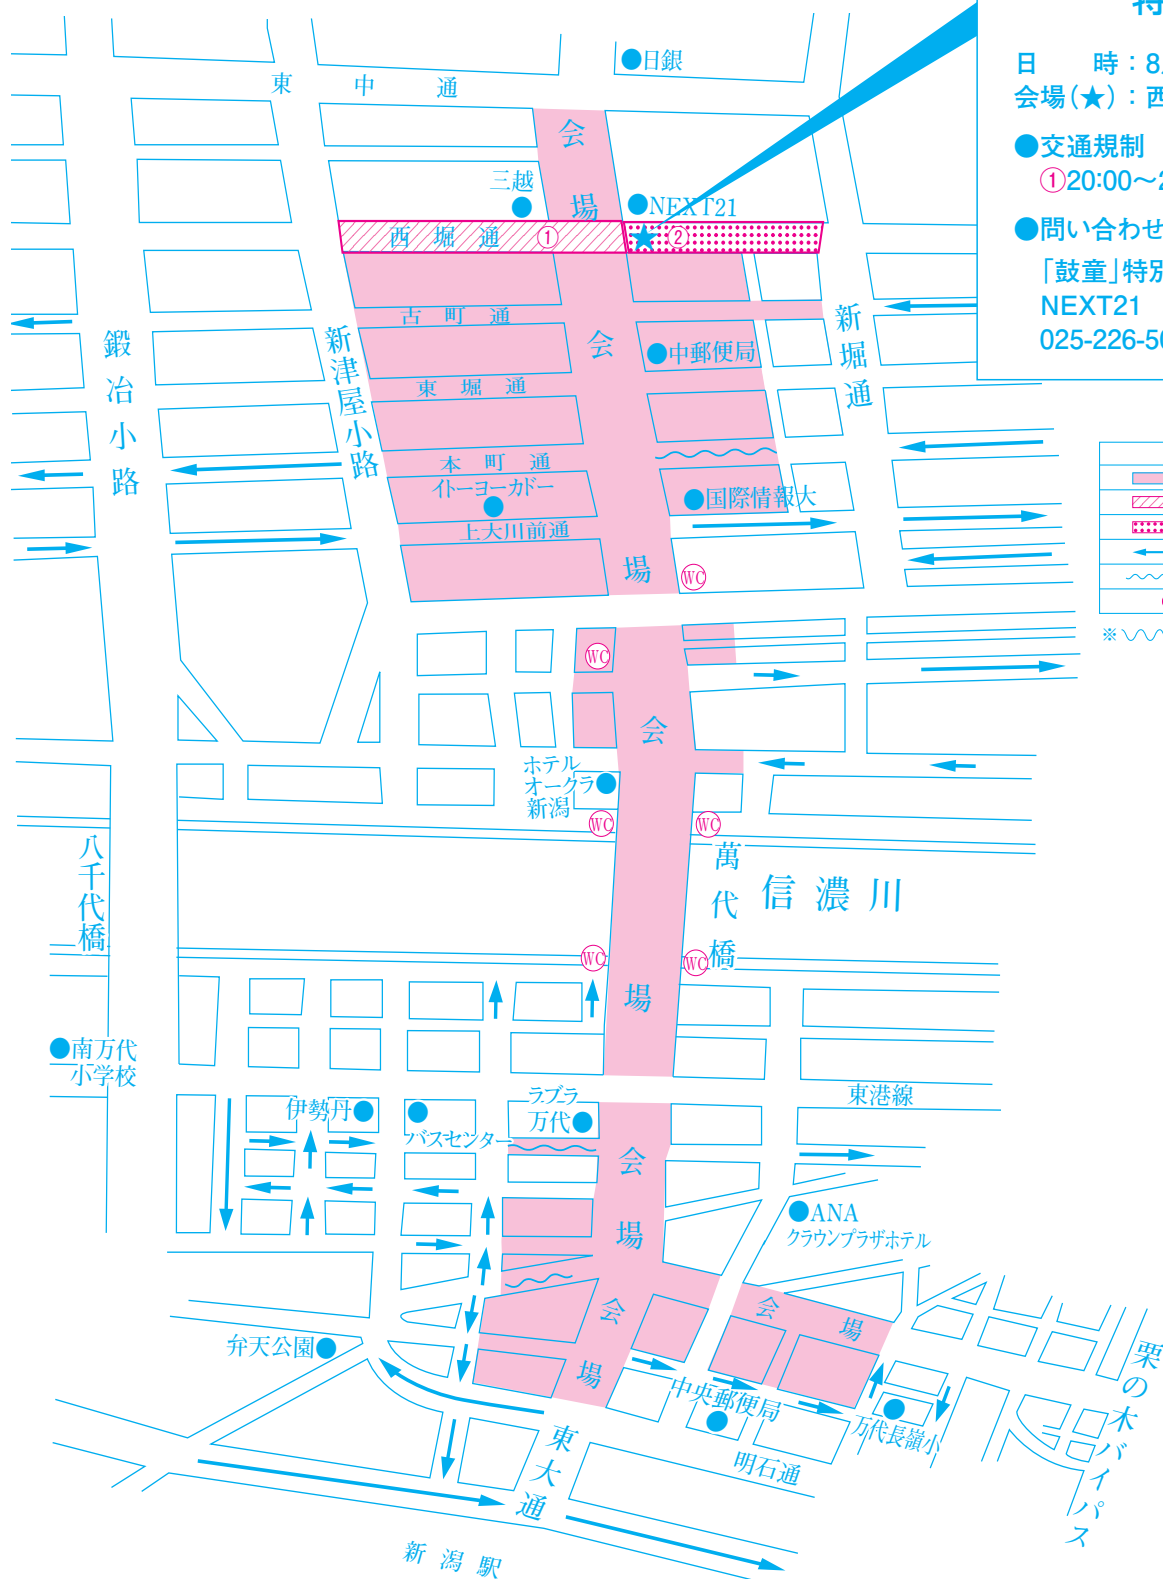

平成30年 新潟まつり 臨時交通規制図

8月10日(金)・11日(土)・12日(日)

新潟まつり実行委員会

新潟市観光政策課 025-226-2608

新潟商工会議所 025-290-4411

新潟警察署 新潟中央警察署

8月10日(金) 大民謡流し (19:00~20:30)

規制時間 18:30~21:00

新潟まつり協賛事業
「太鼓芸能集団 鼓童」
特別演奏会

日時：8月10日(金)20:30~21:00
会場(★)：西堀通 NEXT21前

●交通規制
①20:00~21:00 ②20:00~21:30

●問い合わせ
「鼓童」特別演奏会実行委員会
NEXT21 サービスセンター
025-226-5021

凡	例
	車両規制区域
	おまつりパレード
	住吉行列
	行列移動区間
	水上みこし渡御

※〰〰のパーキングメーターは、15時に休止となります。

8月11日(土) 新潟キラキラパレード・住吉行列・水上みこし渡御・お祭り広場・市民みこし

【午前】
※古町通は行列待機場所として、5番町は9:15~11:00、6・7番町は9:15~11:30、8・9・10番町は9:15~11:00の間、臨時車両規制されます。
※本町通6・7番町は9:00~12:00の間、車両規制されます。

【午後】
※古町通の車両規制時間は行列通過30分前から行列通過までです。
※行列は13:30に古町通8番町を手づくり子供みこしが先発し、順次各団体が発発します。
※古町通8・9・10番町は13:00~市民みこし通過までの間、車両規制されます。

【午前・午後共通】
※住吉行列等の先頭の各地点到着予定時間は最後尾到着予定時間の約20分前です。

まつり期間中の交通渋滞緩和のため自家用車はできるだけご遠慮ください。