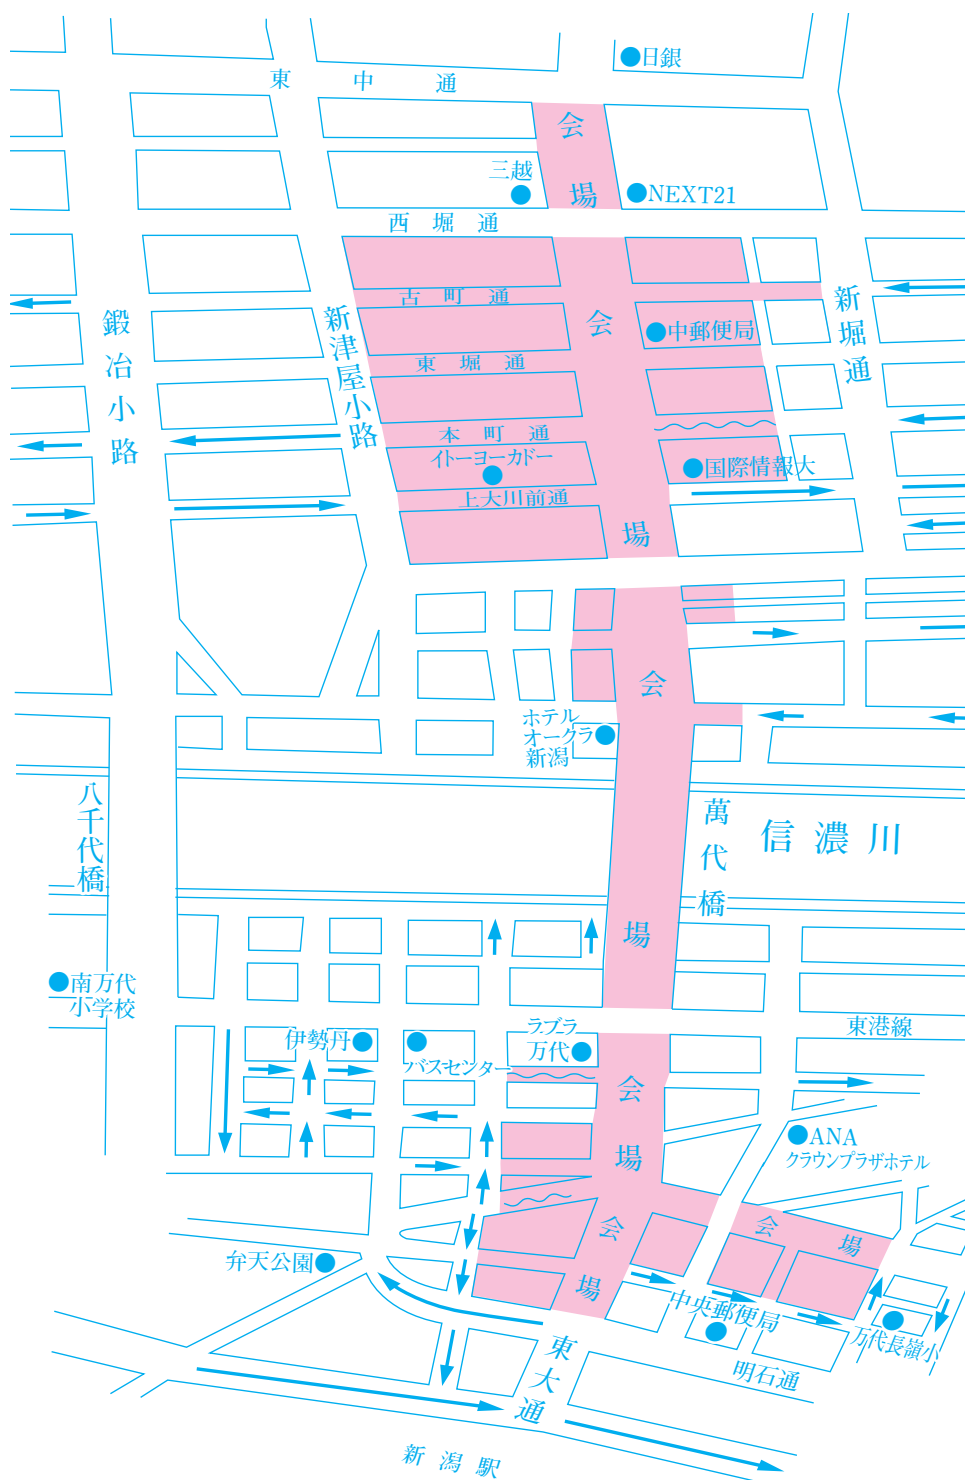

平成29年 新潟まつり 臨時交通規制図

8月4日(金)・5日(土)・6日(日)

新潟まつり実行委員会 [新潟市観光政策課 025-226-2608 | 新潟商工会議所 025-290-4411 | 新潟東警察署 新潟中央警察署]

8月4日(金) 大民謡流し 規制時間 18時30分～21時00分
(19時00分～20時30分)

凡	例
	車両規制区域
	既設一方通行
	パキング・メーター休止

※〰〰のパーキングメーターは、15時に休止となります。

まつり期間中のお願い

楽しい新潟まつりにするため、次のことについて、ご協力願います。また、まつり当日は、状況に応じて交通規制時間等が変更されることがありますので、現場の警察官及び警備員等の指示に従ってください。

- ◎**交通規制について**
車両規制区域においては、規制時間内は車両の出入りができなくなりますのでご注意ください。自転車は降りて通行してください。
- ◎**花火見物について**
(1) 立入禁止区域、信濃川堤防上(ワリケド設置区間)には入らないでください。
(2) 万代橋、八千代橋上は混雑すると危険です。立ち止まらないでください。
(3) 車両規制区域と万代橋及び八千代橋上は、自転車の走行も禁止です。自転車は降りて通行してください。
- ◎**盗難予防について**
(1) 人ごみではスリ被害に十分注意してください。
(2) 盗難や暴力等の被害を受けたら、すぐ警察へ連絡(110番)してください。
- ◎**交通事故防止について**
まつりにおいでの際、また、お帰りの際には、交通事故に十分注意してください。
- ◎**万代橋の一時通行止について**
混雑が予想される際は、万代橋の一時通行止めをさせていただく場合があります。
- ◎**船等の水上交通規制について**
(1) 水上で観覧する場合、5日は19:15～21:00まで、6日は18:15～21:00まで船等の移動が制限されますので、あらかじめご了承ください。
(2) 万代橋・八千代橋間の川中に、台船と小型船をセットするため、付近を通過する船等は、十分距離を取って係留ロープ等に接触しないよう、ご注意ください。
- ◎**ドローン飛行自粛について**
まつり会場及びその周辺において、小型無人機「ドローン」の飛行自粛をお願いいたします。

- 雨天時のまつりスケジュールについて**
民謡流し・パレード等は中止となる場合があります。8月6日の花火大会のみ1日順延となります。
- 路線バスの運行について**
まつり行事のためバス路線が一部変更されるところがありますので新潟交通の各窓口へおたずねください。

8月5日(土) 新潟キラキラパレード・住吉行列・水上みこし渡御・お祭り広場・市民みこし

【午前】
※古町通の車両通行止規制時間は行列通過30分前から行列通過までです。ただし、このほか行列待機場所として、5番町は9:15～11:00、6・7番町は9:15～11:30、8・9・10番町は9:15～11:00の間、臨時車両通行止規制されます。
※本町通6・7番町は9:00～12:00の間、車両通行止規制されます。

【午後】
※古町通の車両通行止規制時間は行列通過30分前から行列通過までです。
※行列は13:00に古町通8番町を手づくり子供みこしが先発し、順次各団体が出発します。
※古町通8・9・10番町は12:30～市民みこし通過までの間、車両通行止規制されます。
【午前・午後共通】
※住吉行列等の先頭の各地点到着予定時間は最後尾到着予定時間の約20分前です。

8月6日(日) 住吉行列・お祭り広場

まつり期間中の交通渋滞緩和のため自家用車はできるだけ遠慮ください。