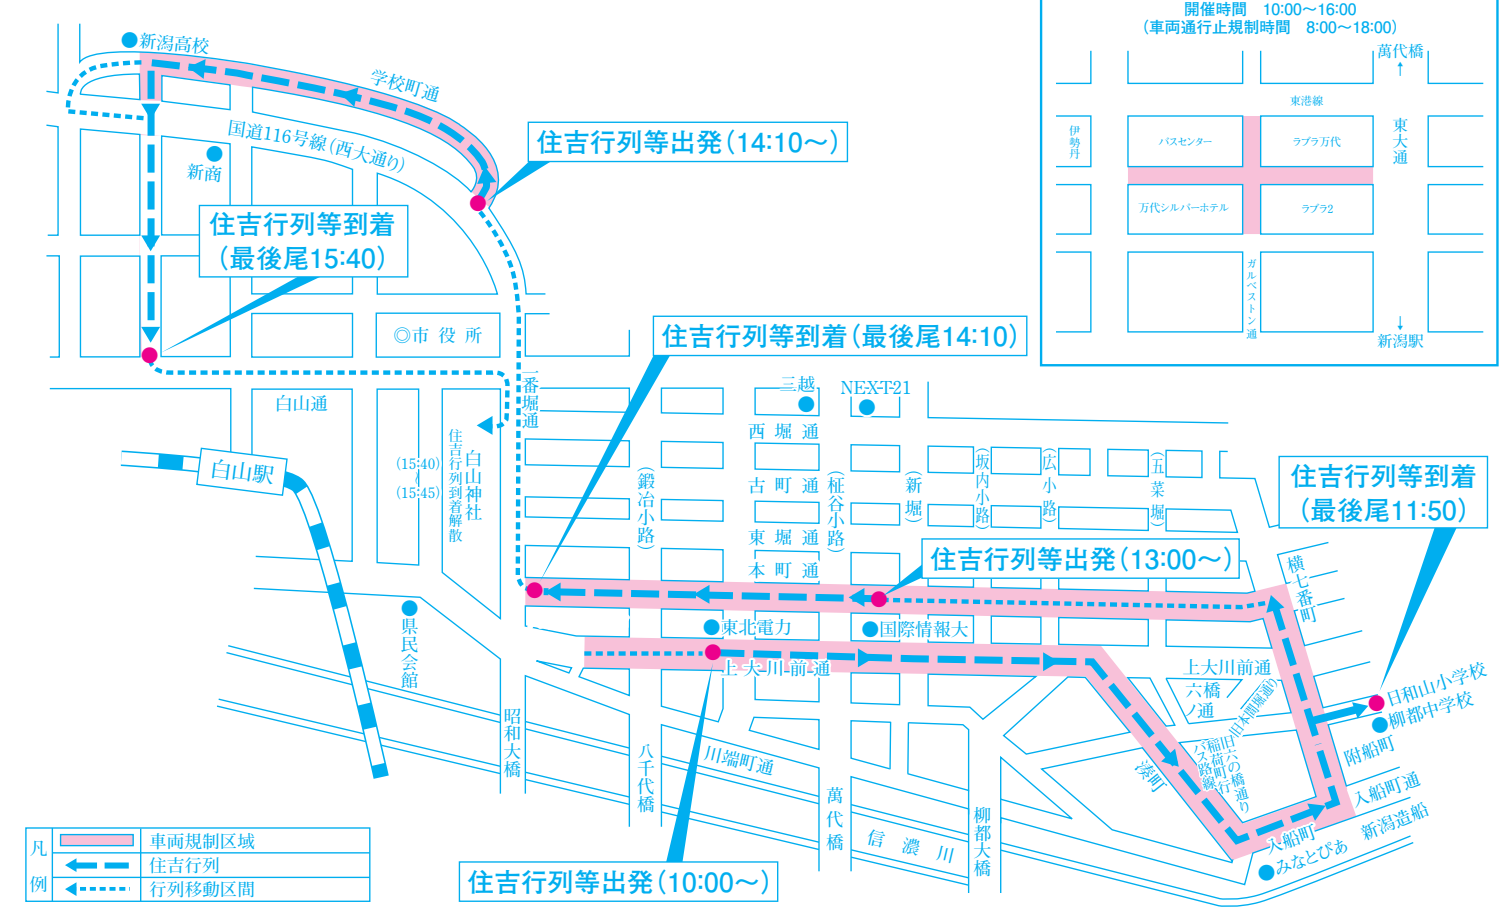

平成29年 新潟まつり 臨時交通規制図

8月4日(金)・5日(土)・6日(日)

新潟まつり実行委員会 [新潟市観光政策課 025-226-2608 | 新潟商工会議所 025-290-4411 | 新潟東警察署 新潟中央警察署]

8月4日(金) 大民謡流し 規制時間 18時30分～21時00分
(19時00分～20時30分)

凡	例
	車両規制区域
	既設一方通行
	パキング・メーター休止

※〰〰のパーキングメーターは、15時に休止となります。

まつり期間中のお願い

楽しい新潟まつりにするため、次のことについて、ご協力願います。また、まつり当日は、状況に応じて交通規制時間等が変更されることがありますので、現場の警察官及び警備員等の指示に従ってください。

- ◎**交通規制について**
車両規制区域においては、規制時間内は車両の出入りができなくなりますのでご注意ください。自転車は降りて通行してください。
- ◎**花火見物について**
(1) 立入禁止区域、信濃川堤防上(ワリケド設置区間)には入らないでください。
(2) 万代橋、八千代橋上は混雑すると危険です。立ち止まらないでください。
(3) 車両規制区域と万代橋及び八千代橋上は、自転車の走行も禁止です。自転車は降りて通行してください。
- ◎**盗難予防について**
(1) 人ごみではスリ被害に十分注意してください。
(2) 盗難や暴力等の被害を受けたら、すぐ警察へ連絡(110番)してください。
- ◎**交通事故防止について**
まつりにおいでの際、また、お帰りの際には、交通事故に十分注意してください。
- ◎**万代橋の一時通行止について**
混雑が予想される際は、万代橋の一時通行止めをさせていただく場合があります。
- ◎**船等の水上交通規制について**
(1) 水上で観覧する場合、5日は19:15～21:00まで、6日は18:15～21:00まで船等の移動が制限されますので、あらかじめご了承ください。
(2) 万代橋・八千代橋間の川中に、台船と小型船をセットするため、付近を通過する船等は、十分距離を取って係留ロープ等に接触しないよう、ご注意ください。
- ◎**ドローン飛行自粛について**
まつり会場及びその周辺において、小型無人機「ドローン」の飛行自粛をお願いいたします。

- 雨天時のまつりスケジュールについて**
民謡流し・パレード等は中止となる場合があります。8月6日の花火大会のみ1日順延となります。
- 路線バスの運行について**
まつり行事のためバス路線が一部変更されるところがありますので新潟交通の各窓口へおたずねください。

8月5日(土) 新潟キラキラパレード・住吉行列・水上みこし渡御・お祭り広場・市民みこし

【午前】
※古町通の車両通行止規制時間は行列通過30分前から行列通過までです。ただし、このほか行列待機場所として、5番町は9:15～11:00、6・7番町は9:15～11:30、8・9・10番町は9:15～11:00の間、臨時車両通行止規制されます。
※本町通6・7番町は9:00～12:00の間、車両通行止規制されます。

【午後】
※古町通の車両通行止規制時間は行列通過30分前から行列通過までです。
※行列は13:00に古町通8番町を手づくり子供みこしが先発し、順次各団体が出発します。
※古町通8・9・10番町は12:30～市民みこし通過までの間、車両通行止規制されます。
【午前・午後共通】
※住吉行列等の先頭の各地点到着予定時間は最後尾到着予定時間の約20分前です。

8月6日(日) 住吉行列・お祭り広場

まつり期間中の交通渋滞緩和のため自家用車はできるだけ遠慮ください。