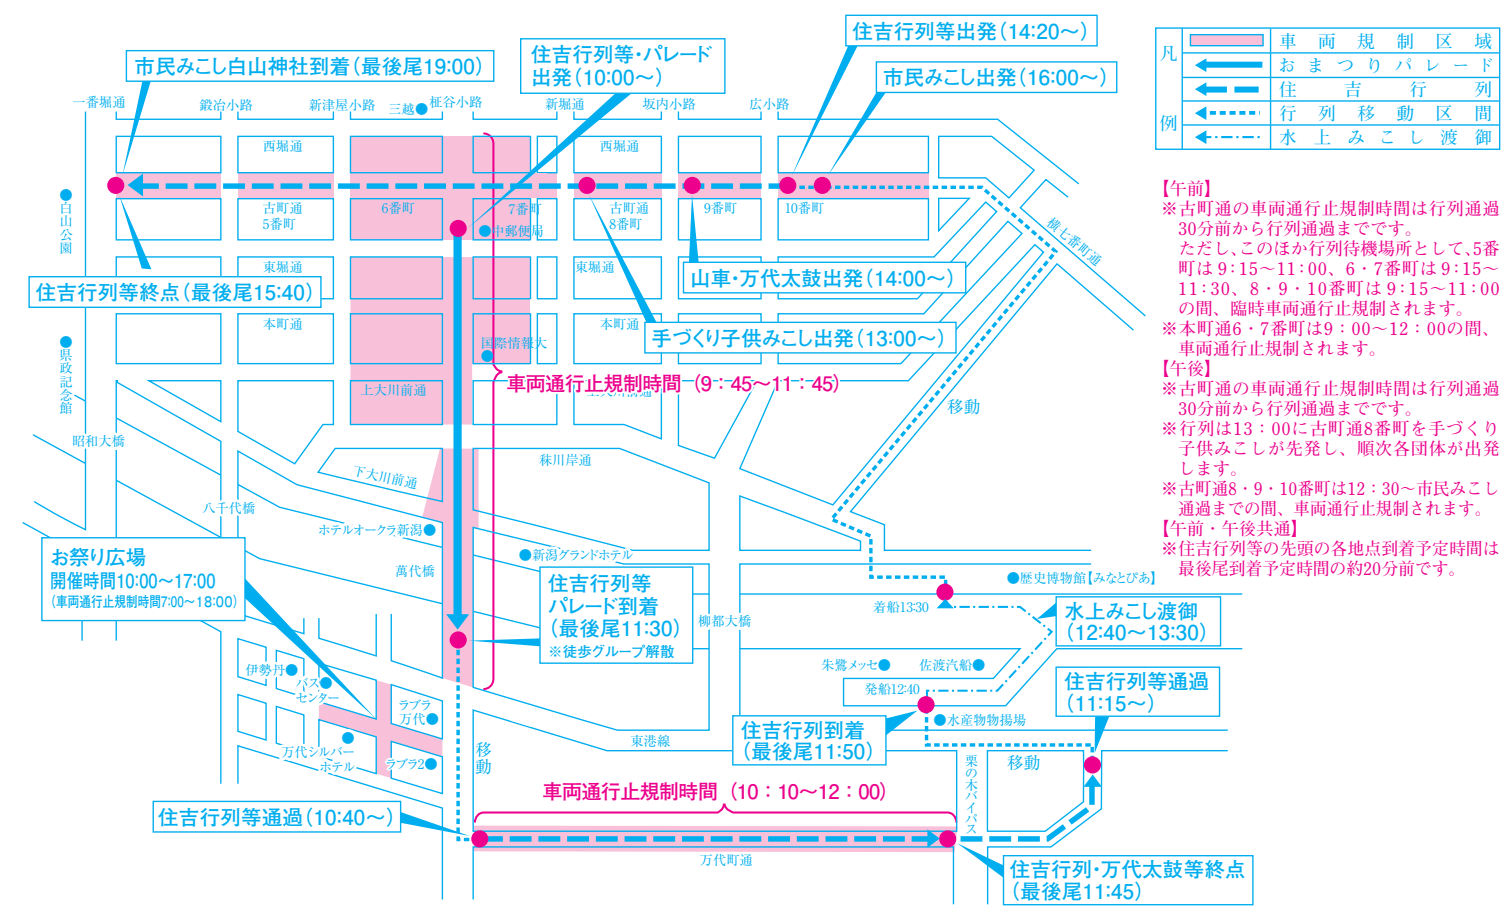

平成29年 新潟まつり 臨時交通規制図

8月4日(金)・5日(土)・6日(日)

新潟まつり実行委員会 [新潟市観光政策課 025-226-2608 | 新潟商工会議所 025-290-4411 | 新潟東警察署 新潟中央警察署]

8月4日(金) 大民謡流し 規制時間 18時30分～21時00分
(19時00分～20時30分)

凡	例
	車両規制区域
	既設一方通行
	パキング・メーター休止

※〰〰のパーキングメーターは、15時に休止となります。

まつり期間中のお願い

楽しい新潟まつりにするため、次のことについて、ご協力願います。また、まつり当日は、状況に応じて交通規制時間等が変更されることがありますので、現場の警察官及び警備員等の指示に従ってください。

- ◎**交通規制について**
車両規制区域においては、規制時間内は車両の出入りができなくなりますのでご注意ください。自転車は降りて通行してください。
- ◎**花火見物について**
(1) 立入禁止区域、信濃川堤防上(ワリケド設置区間)には入らないでください。
(2) 万代橋、八千代橋上は混雑すると危険です。立ち止まらないでください。
(3) 車両規制区域と万代橋及び八千代橋上は、自転車の走行も禁止です。自転車は降りて通行してください。
- ◎**盗難予防について**
(1) 人ごみではスリ被害に十分注意してください。
(2) 盗難や暴力等の被害を受けたら、すぐ警察へ連絡(110番)してください。
- ◎**交通事故防止について**
まつりにおいでの際、また、お帰りの際には、交通事故に十分注意してください。
- ◎**万代橋の一時通行止について**
混雑が予想される際は、万代橋の一時通行止めをさせていただく場合があります。
- ◎**船等の水上交通規制について**
(1) 水上で観覧する場合、5日は19:15～21:00まで、6日は18:15～21:00まで船等の移動が制限されますので、あらかじめご了承ください。
(2) 万代橋・八千代橋間の川中に、台船と小型船をセットするため、付近を通過する船等は、十分距離を取って係留ロープ等に接触しないよう、ご注意ください。
- ◎**ドローン飛行自粛について**
まつり会場及びその周辺において、小型無人機「ドローン」の飛行自粛をお願いいたします。

- 雨天時のまつりスケジュールについて**
民謡流し・パレード等は中止となる場合があります。8月6日の花火大会のみ1日順延となります。
- 路線バスの運行について**
まつり行事のためバス路線が一部変更されるところがありますので新潟交通の各窓口へおたずねください。

8月5日(土) 新潟キラキラパレード・住吉行列・水上みこし渡御・お祭り広場・市民みこし

【午前】
※古町通の車両通行止規制時間は行列通過30分前から行列通過までです。ただし、このほか行列待機場所として、5番町は9:15～11:00、6・7番町は9:15～11:30、8・9・10番町は9:15～11:00の間、臨時車両通行止規制されます。
※本町通6・7番町は9:00～12:00の間、車両通行止規制されます。

【午後】
※古町通の車両通行止規制時間は行列通過30分前から行列通過までです。
※行列は13:00に古町通8番町を手づくり子供みこしが先発し、順次各団体が出発します。
※古町通8・9・10番町は12:30～市民みこし通過までの間、車両通行止規制されます。
【午前・午後共通】
※住吉行列等の先頭の各地点到着予定時間は最後尾到着予定時間の約20分前です。

8月6日(日) 住吉行列・お祭り広場

まつり期間中の交通渋滞緩和のため自家用車はできるだけ遠慮ください。