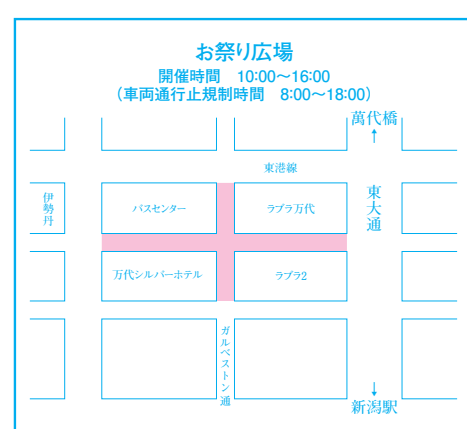

凡	例
	立入禁止区域
	車両通行止区域
	既設一方通行

◎やすらぎ堤について
混雑の状況に応じて入場を規制させていただく場合があります。

8月7日 住吉行列・お祭り広場

※住吉行列道路の車両通行止規制時間は、行列通過の30分前から行列通過までです。(ピンク色の区間のみ規制)

凡	例
	車両通行止
	住吉行列
	行列移動区間

8月7日 花火大会

規制時間 18時00分～21時00分

凡	例
	立入禁止区域
	車両通行止区域
	既設一方通行
	立入規制区域