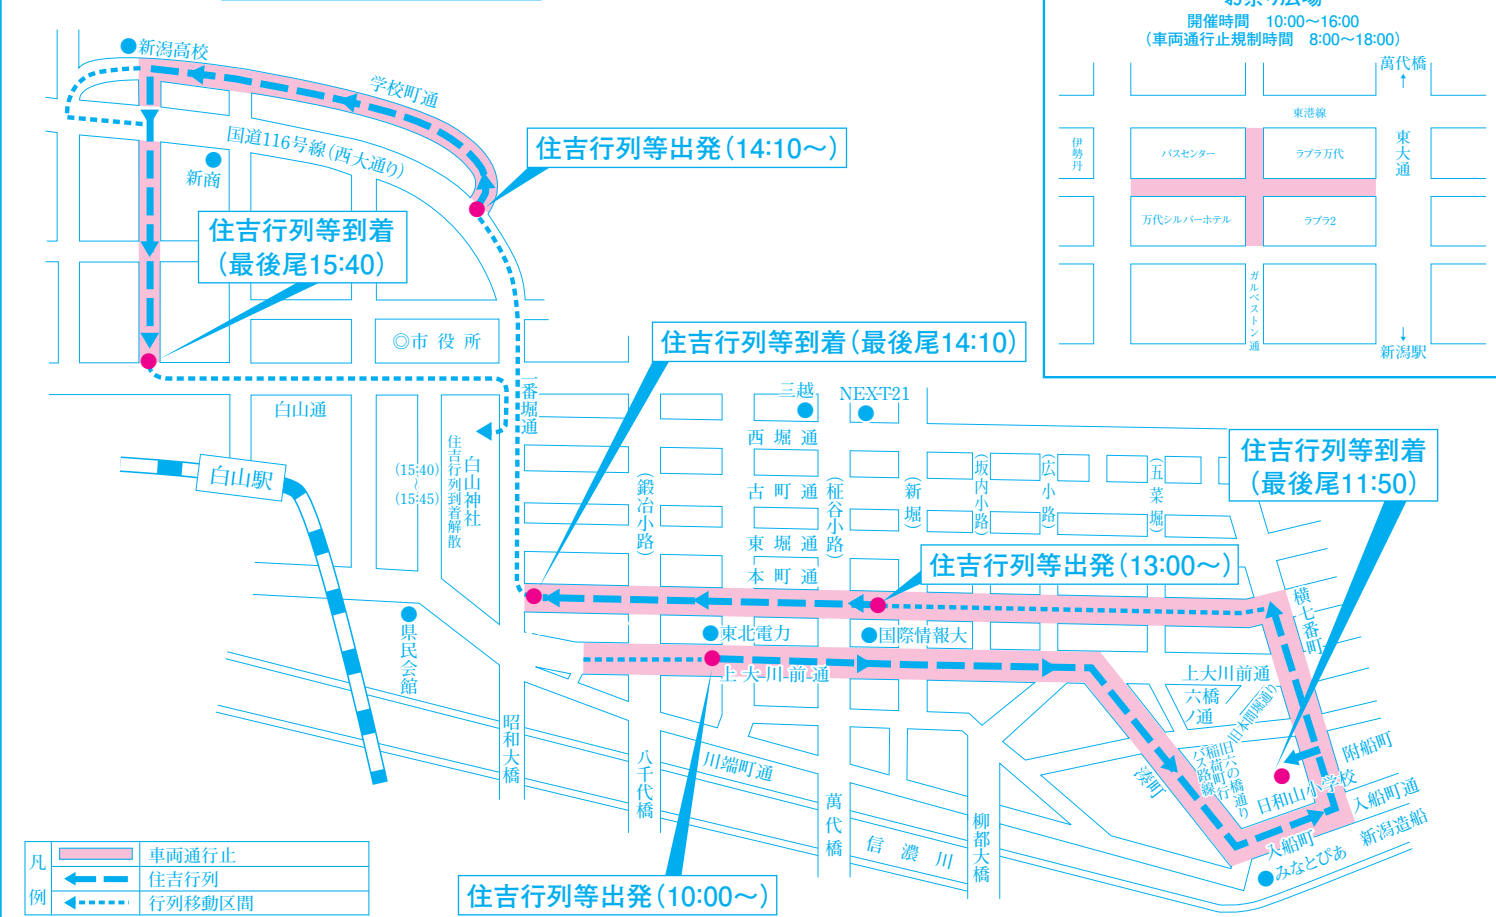

※V/Vのパーキングメーターは、15時に休止となります。

凡	例
	車両通行止区域
	既設一方通行
	パーキングメーター休止

まつり期間中のお願い

楽しい新潟まつりにするため、次のことについてご協力願います。また、まつり当日は、状況に応じて交通規制時間等が変更されることがありますので、現場警備員等の指示に従ってください。

- ◎交通規制について
車両通行止区域においては、規制時間内は車両の出入りができなくなりますのでご注意ください。
- ◎花火見物について
(1) 立入禁止区域、信濃川堤防上(バリアード設置区間)には入らないでください。
(2) 萬代橋、八千代橋上は混雑すると危険です。立ち止まらないうでください。
(3) 車両通行止区域と萬代橋及び八千代橋上は、自転車の走行も禁止です。自転車は降りて通行してください。
- ◎盗難予防について
(1) 人込みではスリ被害に十分注意してください。
(2) 盗難や暴力等の被害を受けたら、すぐ警察へ連絡(110番)してください。
- ◎交通事故防止について
まつりにおいでの際、また、お帰りの際には、交通事故に十分注意してください。
- ◎萬代橋について
混雑が予想される際は、萬代橋の一時通行止めをさせていただく場合があります。
- ◎船等の水上交通規制について
(1) 水上で観覧する場合、6日は19:00～21:00まで、7日は18:00～21:00まで船等の移動が制限されますので、あらかじめご了承ください。
(2) 萬代橋・八千代橋間の川中に、台船と小型船をセットするため、付近を通過する船等は、充分距離を取って係留ロープ等に接触しないよう、ご注意ください。
- ◎ドローン飛行自粛について
まつり会場及びその周辺において、小型無人機「ドローン」の飛行自粛をお願いします。
(飛行させる場合は、あらかじめ、国土交通大臣の許可を受ける必要があります。)
- 雨天等の場合について
民謡流し・パレード等は中止となる場合があります。8月7日の花火大会のみ1日順延となります。
- その他
まつり期間中の交通渋滞緩和のため自家用車はできるだけ御遠慮ください。なお、まつり行事のためバス路線が一部変更されるところもありますので新潟交通の各窓口へおたずねください。

8月6日 新潟キラキラパレード・住吉行列・水上みこし渡御・お祭り広場・市民みこし

凡	例
	車両通行止
	おまつりパレード
	住吉行列
	行列移動区間
	水上みこし渡御

【午前】
※古町通の車両通行止規制時間は行列通過30分前から行列通過までです。ただしこのほか行列待機場所として、5番町は9:15～11:00、6・7番町は9:15～11:30、8・9・10番町は9:15～11:00の間、臨時車両通行止規制されます。
※本町通6・7番町は9:00～12:00の間、車両通行止規制されます。

【午後】
※古町通の車両通行止規制時間は行列通過30分前から行列通過までです。
※行列は13:30に古町通8番町を手づくり子供みこしが先発し、順次各団体が出発します。
※古町通8・9・10番町は13:00～市民みこし通過までの間、車両通行止規制されます。
【午前・午後共通】
※住吉行列等の先頭の各地到着予定時間は最後尾到着予定時間の約20分前までです。

8月6日 まちなか音楽花火

規制時間 19時00分～21時00分

凡	例
	立入禁止区域
	車両通行止区域
	既設一方通行

◎やすらぎ堤について
混雑の状況に応じて入場を規制させていただく場合があります。

8月7日 住吉行列・お祭り広場

※住吉行列道路の車両通行止規制時間は、行列通過の30分前から行列通過までです。(ピンク色の区間のみ規制)

凡	例
	車両通行止
	住吉行列
	行列移動区間

8月7日 花火大会

規制時間 18時00分～21時00分

凡	例
	立入禁止区域
	車両通行止区域
	既設一方通行
	立入規制区域