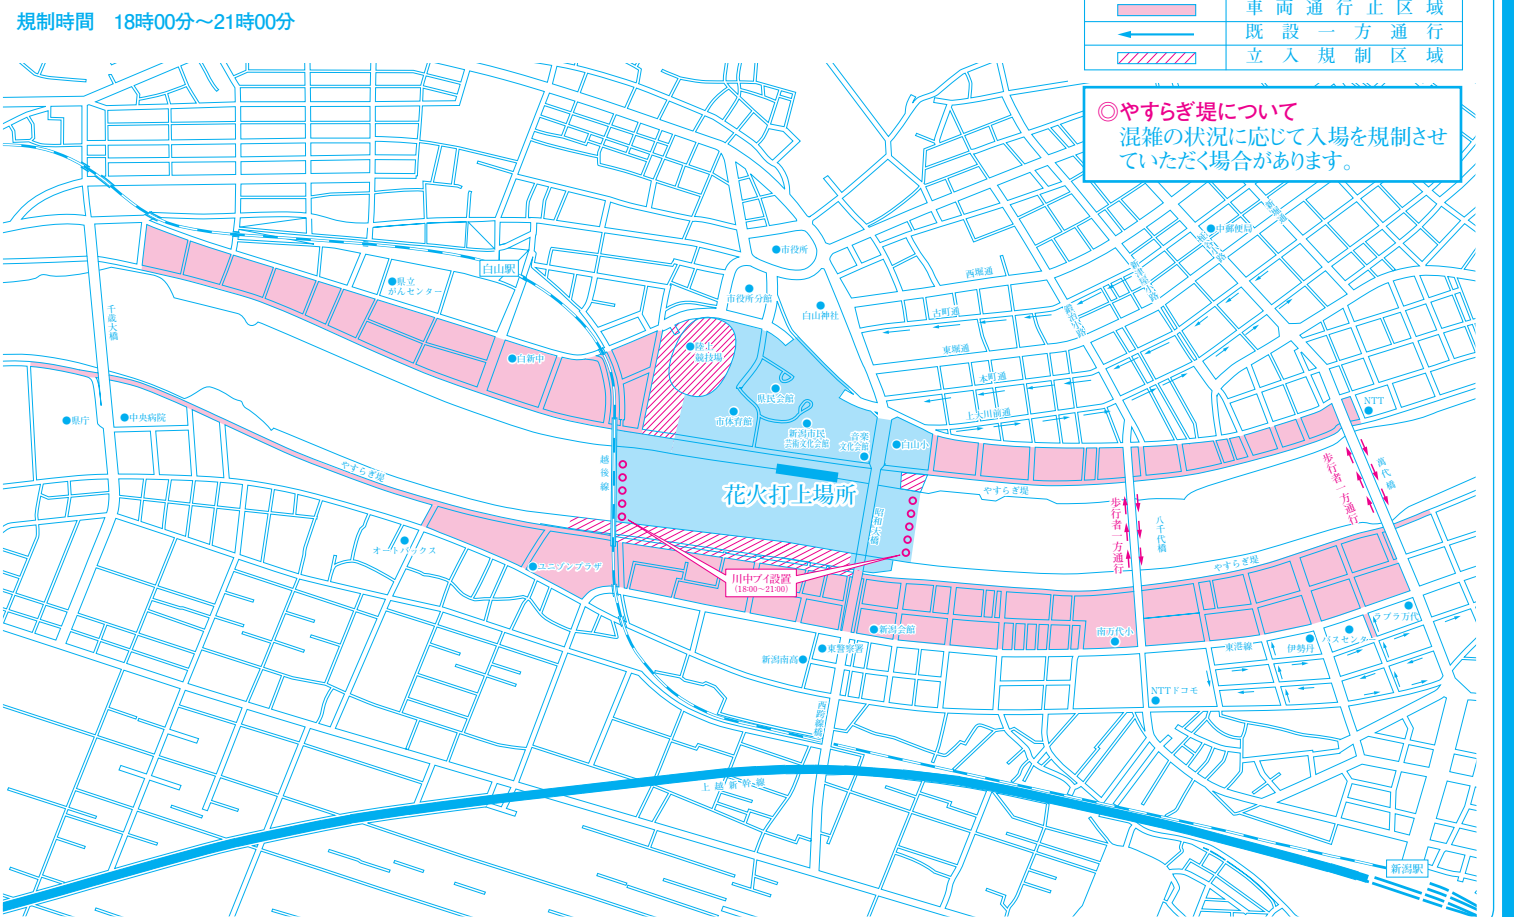

【午前】
※古町通の車両通行止規制時間は行列通過30分前から行列通過までです。ただしこのほか行列待機場所として、5番町は9:15～11:00、6・7番町は9:15～11:30、8・9・10番町は9:15～11:00の間、臨時車両通行止規制されます。
※本町通6・7番町は9:00～12:00の間、車両通行止規制されます。

【午後】
※古町通の車両通行止規制時間は行列通過30分前から行列通過までです。
※行列は13:30に古町通8番町を手づくり子供みこしが先発し、順次各団体が出発します。
※古町通8・9・10番町は13:00～市民みこし通過までの間、車両通行止規制されます。
【午前・午後共通】
※住吉行列等の先頭の各地到着予定時間は最後尾到着予定時間の約20分前までです。

8月6日 まちなか音楽花火

凡	例
	立入禁止区域
	車両通行止区域
	既設一方通行

◎**やすらぎ堤について**
混雑の状況に応じて入場を規制させていただく場合があります。

8月7日 住吉行列・お祭り広場

※住吉行列道路の車両通行止規制時間は、行列通過の30分前から行列通過までです。(ピンク色の区間のみ規制)

凡	例
	車両通行止
	住吉行列
	行列移動区間

8月7日 花火大会

凡	例
	立入禁止区域
	車両通行止区域
	既設一方通行
	立入規制区域

◎**やすらぎ堤について**
混雑の状況に応じて入場を規制させていただく場合があります。

まつり期間中の交通渋滞緩和のため **マイカーの新潟駅周辺・新潟市中心部への乗入れ自粛** に御協力をお願いします