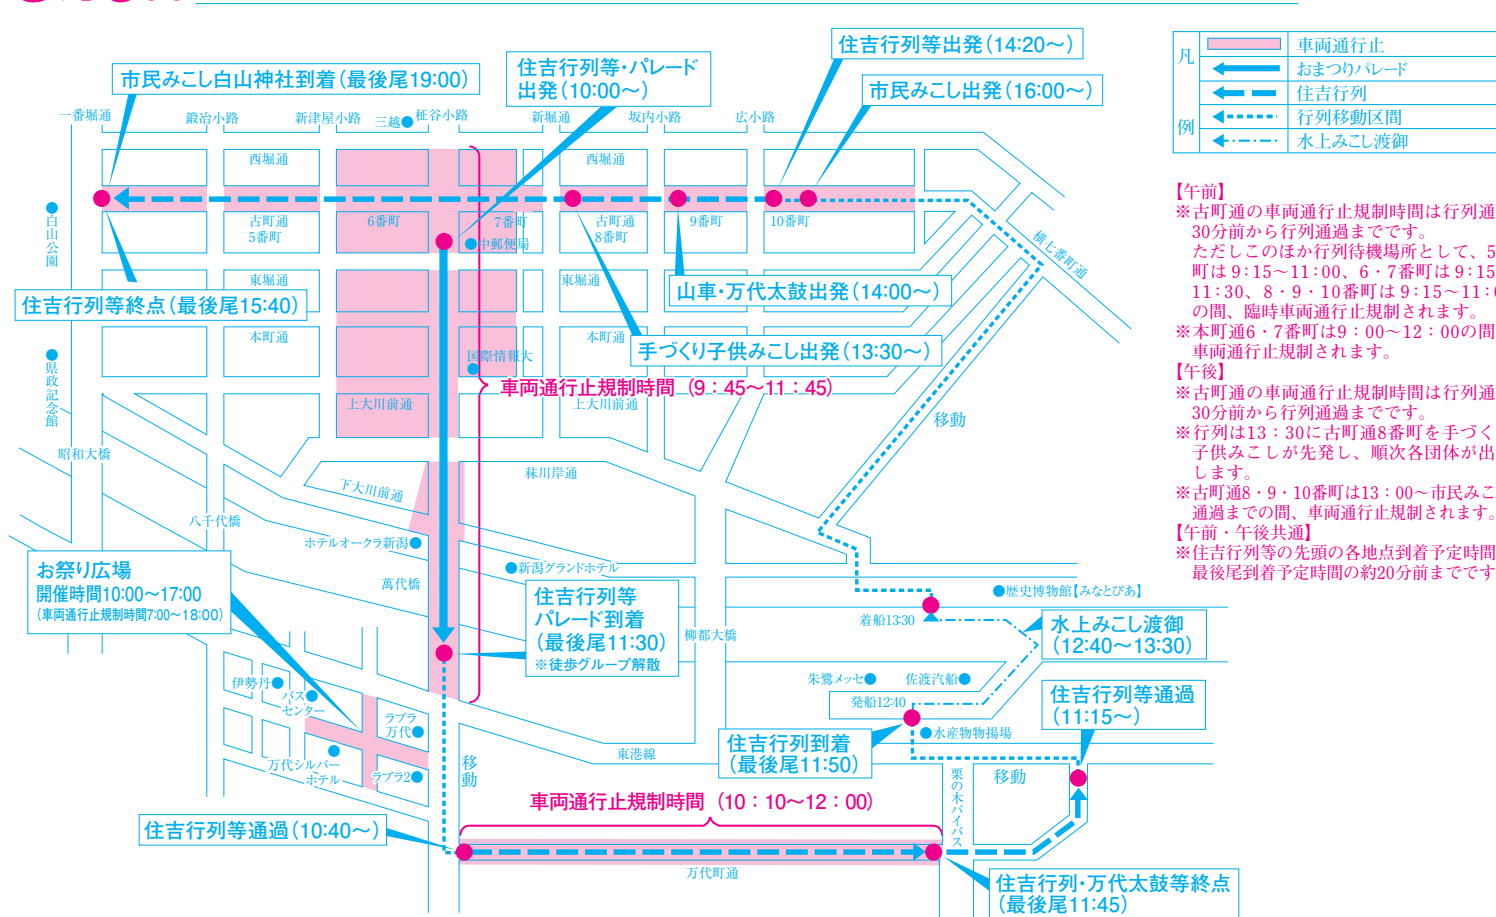

※V/Vのパーキングメーターは、15時に休止となります。

凡	例
	車両通行止区域
	既設一方通行
	パーキングメーター休止

まつり期間中のお願い

楽しい新潟まつりにするため、次のことについてご協力願います。また、まつり当日は、状況に応じて交通規制時間等が変更されることがありますので、現場警備員等の指示に従ってください。

- ◎交通規制について
車両通行止区域においては、規制時間内は車両の出入りができなくなりますのでご注意ください。
- ◎花火見物について
(1) 立入禁止区域、信濃川堤防上(バリアード設置区間)には入らないでください。
(2) 萬代橋、八千代橋上は混雑すると危険です。立ち止まらないうでください。
(3) 車両通行止区域と萬代橋及び八千代橋上は、自転車の走行も禁止です。自転車は降りて通行してください。
- ◎盗難予防について
(1) 人込みではスリ被害に十分注意してください。
(2) 盗難や暴力等の被害を受けたら、すぐ警察へ連絡(110番)してください。
- ◎交通事故防止について
まつりにおいでの際、また、お帰りの際には、交通事故に十分注意してください。
- ◎萬代橋について
混雑が予想される際は、萬代橋の一時通行止めをさせていただく場合があります。
- ◎船等の水上交通規制について
(1) 水上で観覧する場合、6日は19:00～21:00まで、7日は18:00～21:00まで船等の移動が制限されますので、あらかじめご了承ください。
(2) 萬代橋・八千代橋間の川中に、台船と小型船をセットするため、付近を通過する船等は、充分距離を取って係留ロープ等に接触しないよう、ご注意ください。
- ◎ドローン飛行自粛について
まつり会場及びその周辺において、小型無人機「ドローン」の飛行自粛をお願いします。
(飛行させる場合は、あらかじめ、国土交通大臣の許可を受ける必要があります。)
- 雨天等の場合について
民謡流し・パレード等は中止となる場合があります。8月7日の花火大会のみ1日順延となります。
- その他
まつり期間中の交通渋滞緩和のため自家用車はできるだけ御遠慮ください。なお、まつり行事のためバス路線が一部変更されるところもありますので新潟交通の各窓口へおたずねください。

8月6日 新潟キラキラパレード・住吉行列・水上みこし渡御・お祭り広場・市民みこし

凡	例
	車両通行止
	おまつりパレード
	住吉行列
	行列移動区間
	水上みこし渡御

【午前】
※古町通の車両通行止規制時間は行列通過30分前から行列通過までです。ただしこのほか行列待機場所として、5番町は9:15～11:00、6・7番町は9:15～11:30、8・9・10番町は9:15～11:00の間、臨時車両通行止規制されます。
※本町通6・7番町は9:00～12:00の間、車両通行止規制されます。

【午後】
※古町通の車両通行止規制時間は行列通過30分前から行列通過までです。
※行列は13:30に古町通8番町を手づくり子供みこしが先発し、順次各団体が出発します。
※古町通8・9・10番町は13:00～市民みこし通過までの間、車両通行止規制されます。
【午前・午後共通】
※住吉行列等の先頭の各地到着予定時間は最後尾到着予定時間の約20分前までです。

8月6日 まちなか音楽花火

規制時間 19時00分～21時00分

凡	例
	立入禁止区域
	車両通行止区域
	既設一方通行

◎やすらぎ堤について
混雑の状況に応じて入場を規制させていただく場合があります。

8月7日 住吉行列・お祭り広場

※住吉行列道路の車両通行止規制時間は、行列通過の30分前から行列通過までです。(ピンク色の区間のみ規制)

凡	例
	車両通行止
	住吉行列
	行列移動区間

8月7日 花火大会

規制時間 18時00分～21時00分

凡	例
	立入禁止区域
	車両通行止区域
	既設一方通行
	立入規制区域