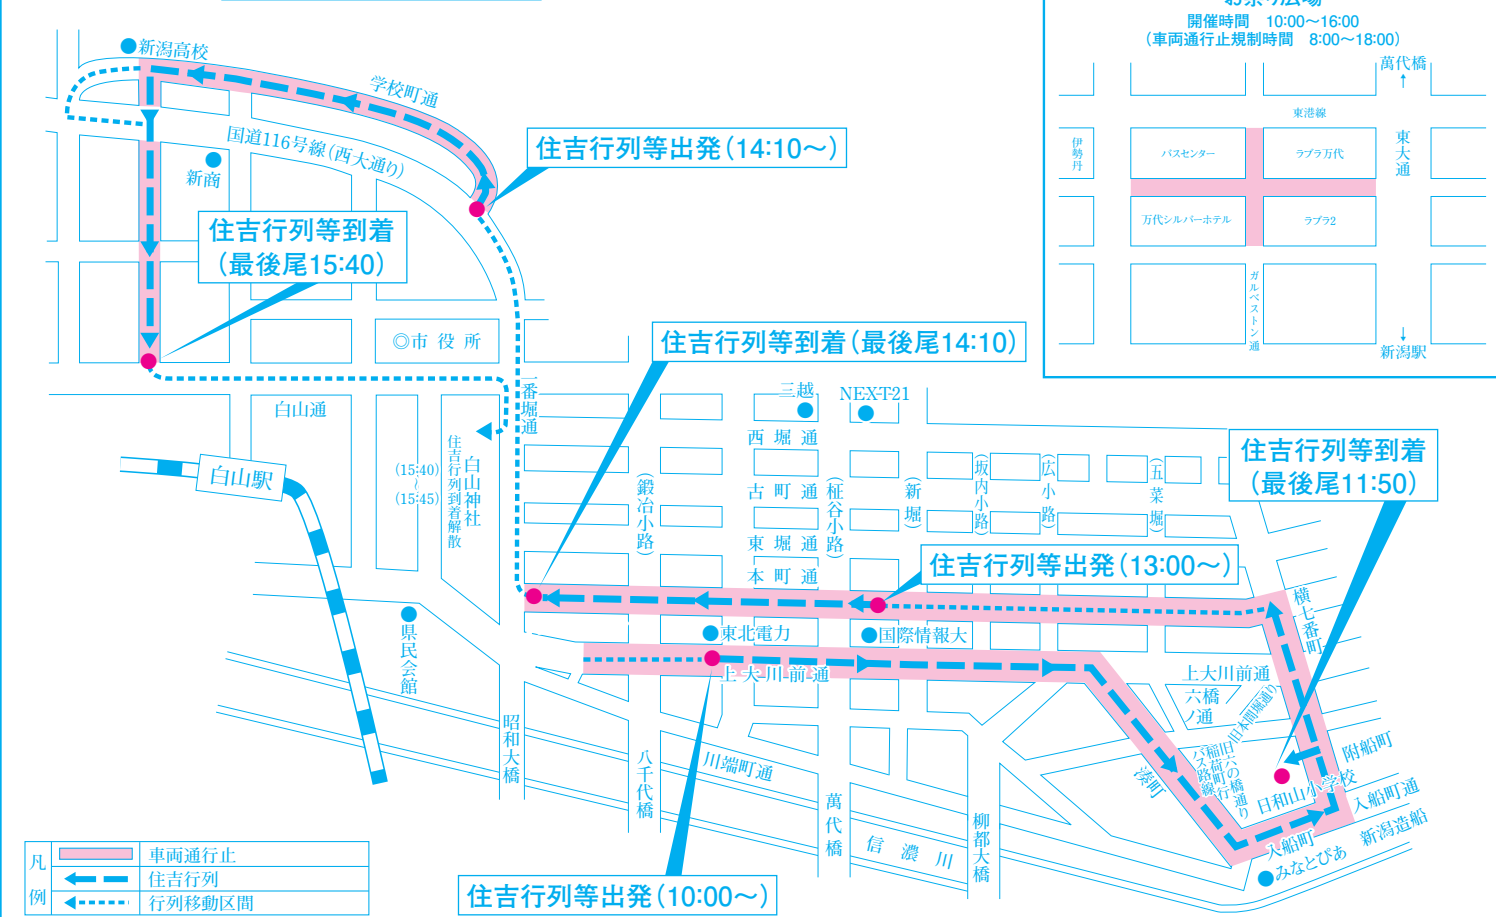

※V/Vのパーキングメーターは、15時に休止となります。

凡	例
	車両通行止区域
	既設一方通行
	パーキングメーター休止

まつり期間中のお願い

楽しい新潟まつりにするため、次のことにご協力願います。また、まつり当日は、状況に応じて交通規制時間等が変更されることがありますので、現場警備員等の指示に従ってください。

- ◎**交通規制について**
車両通行止区域においては、規制時間内は車両の出入りができなくなりますのでご注意ください。
- ◎**花火見物について**
(1) 立入禁止区域、信濃川堤防上(バリアード設置区間)には入らないでください。
(2) 萬代橋、八千代橋上は混雑すると危険です。立ち止まらないでください。
(3) 車両通行止区域と萬代橋及び八千代橋上は、自転車の走行も禁止です。自転車は降りて通行してください。
- ◎**盗難予防について**
(1) 人込みではスリ被害に十分注意してください。
(2) 盗難や暴力等の被害を受けたら、すぐ警察へ連絡(110番)してください。
- ◎**交通事故防止について**
まつりにおいでの際、また、お帰りの際には、交通事故に十分注意してください。
- ◎**萬代橋について**
混雑が予想される際は、萬代橋の一時通行止めをさせていただく場合があります。
- ◎**船等の水上交通規制について**
(1) 水上で観覧する場合、6日は19:00～21:00まで、7日は18:00～21:00まで船等の移動が制限されますので、あらかじめご了承ください。
(2) 萬代橋・八千代橋間の川中に、台船と小型船をセットするため、付近を通過する船等は、充分距離を取って係留ロープ等に接触しないよう、ご注意ください。
- ◎**ドローン飛行自粛について**
まつり会場及びその周辺において、小型無人機「ドローン」の飛行自粛をお願いします。
(飛行させる場合は、あらかじめ、国土交通大臣の許可を受ける必要があります。)
- 雨天等の場合について**
民謡流し・パレード等は中止となる場合があります。8月7日の花火大会のみ1日順延となります。
- その他**
まつり期間中の交通渋滞緩和のため自家用車はできるだけ御遠慮ください。なお、まつり行事のためバス路線が一部変更されるところもありますので新潟交通の各窓口へおたずねください。

8月6日 新潟キラキラパレード・住吉行列・水上みこし渡御・お祭り広場・市民みこし

凡	例
	車両通行止
	おまつりパレード
	住吉行列
	行列移動区間
	水上みこし渡御

【午前】
※古町通の車両通行止規制時間は行列通過30分前から行列通過までです。ただしこのほか行列待機場所として、5番町は9:15～11:00、6・7番町は9:15～11:30、8・9・10番町は9:15～11:00の間、臨時車両通行止規制されます。
※本町通6・7番町は9:00～12:00の間、車両通行止規制されます。

【午後】
※古町通の車両通行止規制時間は行列通過30分前から行列通過までです。
※行列は13:30に古町通8番町を手づくり子供みこしが先発し、順次各団体が出発します。
※古町通8・9・10番町は13:00～市民みこし通過までの間、車両通行止規制されます。
【午前・午後共通】
※住吉行列等の先頭の各地到着予定時間は最後尾到着予定時間の約20分前までです。

8月6日 まちなか音楽花火

規制時間 19時00分～21時00分

凡	例
	立入禁止区域
	車両通行止区域
	既設一方通行

◎**やすらぎ堤について**
混雑の状況に応じて入場を規制させていただく場合があります。

8月7日 住吉行列・お祭り広場

※住吉行列道路の車両通行止規制時間は、行列通過の30分前から行列通過までです。(ピンク色の区間のみ規制)

凡	例
	車両通行止
	住吉行列
	行列移動区間

8月7日 花火大会

規制時間 18時00分～21時00分

凡	例
	立入禁止区域
	車両通行止区域
	既設一方通行
	立入規制区域