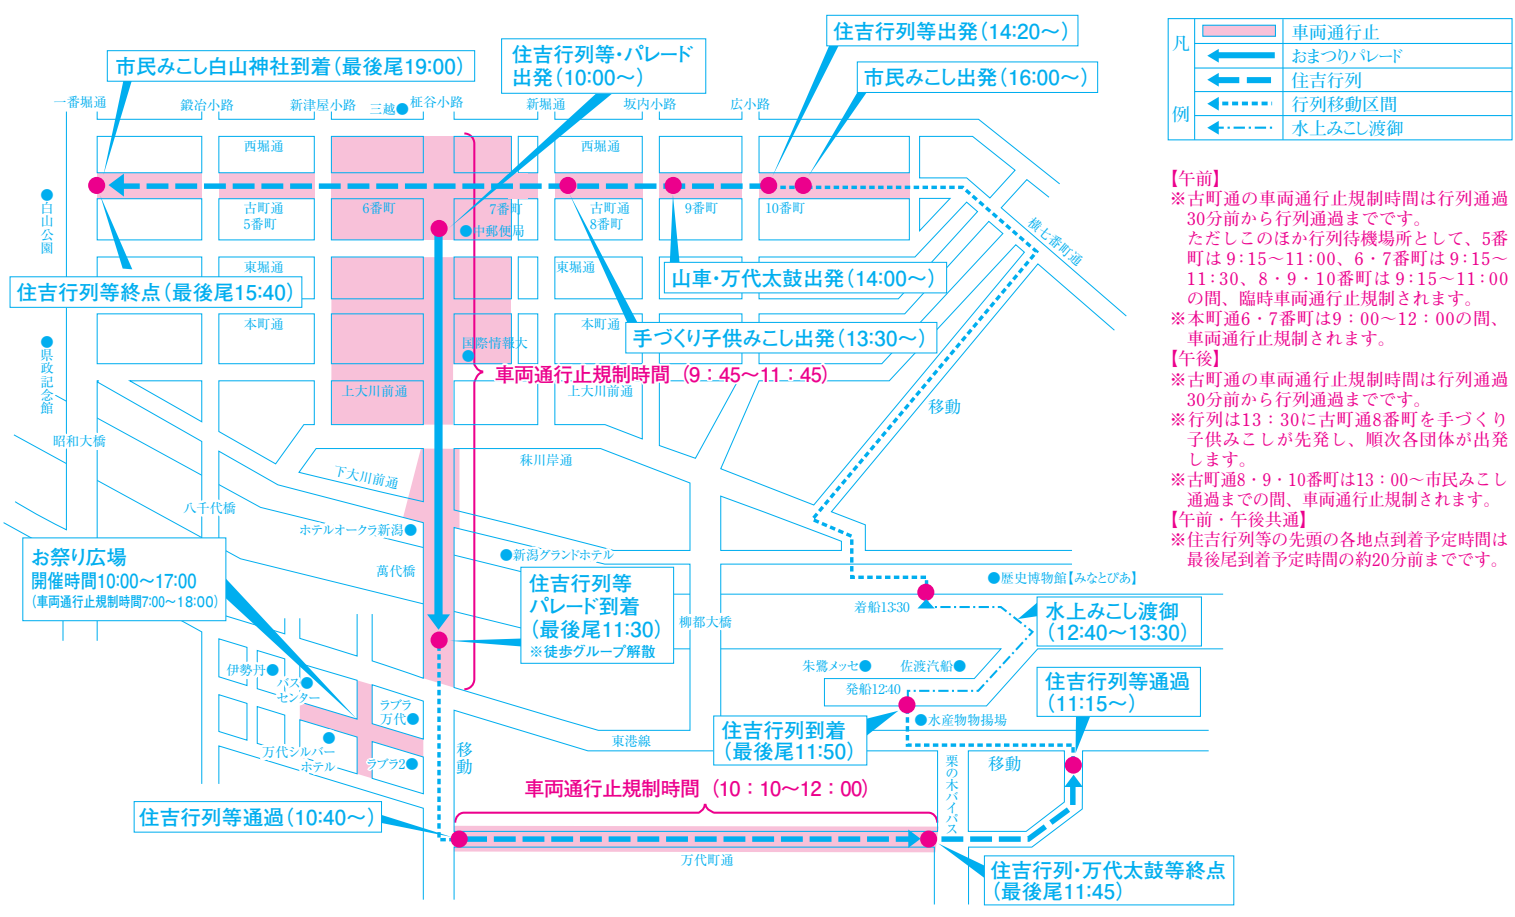

凡	例
	車両通行止区域
	既設一方通行
	パーキングメーター休止

まつり期間中のお願い

楽しい新潟まつりにするため、次のことについてご協力願います。また、まつり当日は、状況に応じて交通規制時間等が変更されることがありますので、現場警備員等の指示に従ってください。

- ◎**交通規制について**
車両通行止区域においては、規制時間内は車両の出入りができなくなりますのでご注意ください。
- ◎**花火見物について**
(1) 立入禁止区域、信濃川堤防上(バリアード設置区間)には入らないでください。
(2) 萬代橋、八千代橋上は混雑すると危険です。立ち止まらないでください。
(3) 車両通行止区域と萬代橋及び八千代橋上は、自転車の走行も禁止です。自転車は降りて通行してください。
- ◎**盗難予防について**
(1) 人込みではスリ被害に十分注意してください。
(2) 盗難や暴力等の被害を受けたら、すぐ警察へ連絡(110番)してください。
- ◎**交通事故防止について**
まつりにおいでの際、また、お帰りの際には、交通事故に十分注意してください。
- ◎**萬代橋について**
混雑が予想される際は、萬代橋の一時通行止めをさせていただく場合があります。
- ◎**船等の水上交通規制について**
(1) 水上で観覧する場合、6日は19:00～21:00まで、7日は18:00～21:00まで船等の移動が制限されますので、あらかじめご了承ください。
(2) 萬代橋・八千代橋間の川中に、台船と小型船をセットするため、付近を通過する船等は、充分距離を取って係留ロープ等に接触しないよう、ご注意ください。
- ◎**ドローン飛行自粛について**
まつり会場及びその周辺において、小型無人機「ドローン」の飛行自粛をお願いします。
(飛行させる場合は、あらかじめ、国土交通大臣の許可を受ける必要があります。)

- 雨天等の場合について**
民謡流し・パレード等は中止となる場合があります。8月7日の花火大会のみ1日順延となります。
- その他**
まつり期間中の交通渋滞緩和のため自家用車はできるだけ御遠慮ください。なお、まつり行事のためバス路線が一部変更されるところもありますので新潟交通の各窓口へおたずねください。

8月6日 新潟キラキラパレード・住吉行列・水上みこし渡御・お祭り広場・市民みこし

凡	例
	車両通行止
	おまつりパレード
	住吉行列
	行列移動区間
	水上みこし渡御

【午前】
※古町通の車両通行止規制時間は行列通過30分前から行列通過までです。ただしこのほか行列待機場所として、5番町は9:15～11:00、6・7番町は9:15～11:30、8・9・10番町は9:15～11:00の間、臨時車両通行止規制されます。
※本町通6・7番町は9:00～12:00の間、車両通行止規制されます。

【午後】
※古町通の車両通行止規制時間は行列通過30分前から行列通過までです。
※行列は13:30に古町通8番町を手づくり子供みこしが先発し、順次各団体が出発します。
※古町通8・9・10番町は13:00～市民みこし通過までの間、車両通行止規制されます。
【午前・午後共通】
※住吉行列等の先頭の各地到着予定時間は最後尾到着予定時間の約20分前までです。

8月6日 まちなか音楽花火

凡	例
	立入禁止区域
	車両通行止区域
	既設一方通行

◎**やすらぎ堤について**
混雑の状況に応じて入場を規制させていただく場合があります。

8月7日 住吉行列・お祭り広場

※住吉行列道路の車両通行止規制時間は、行列通過の30分前から行列通過までです。(ピンク色の区間のみ規制)

凡	例
	車両通行止
	住吉行列
	行列移動区間

8月7日 花火大会

凡	例
	立入禁止区域
	車両通行止区域
	既設一方通行
	立入規制区域