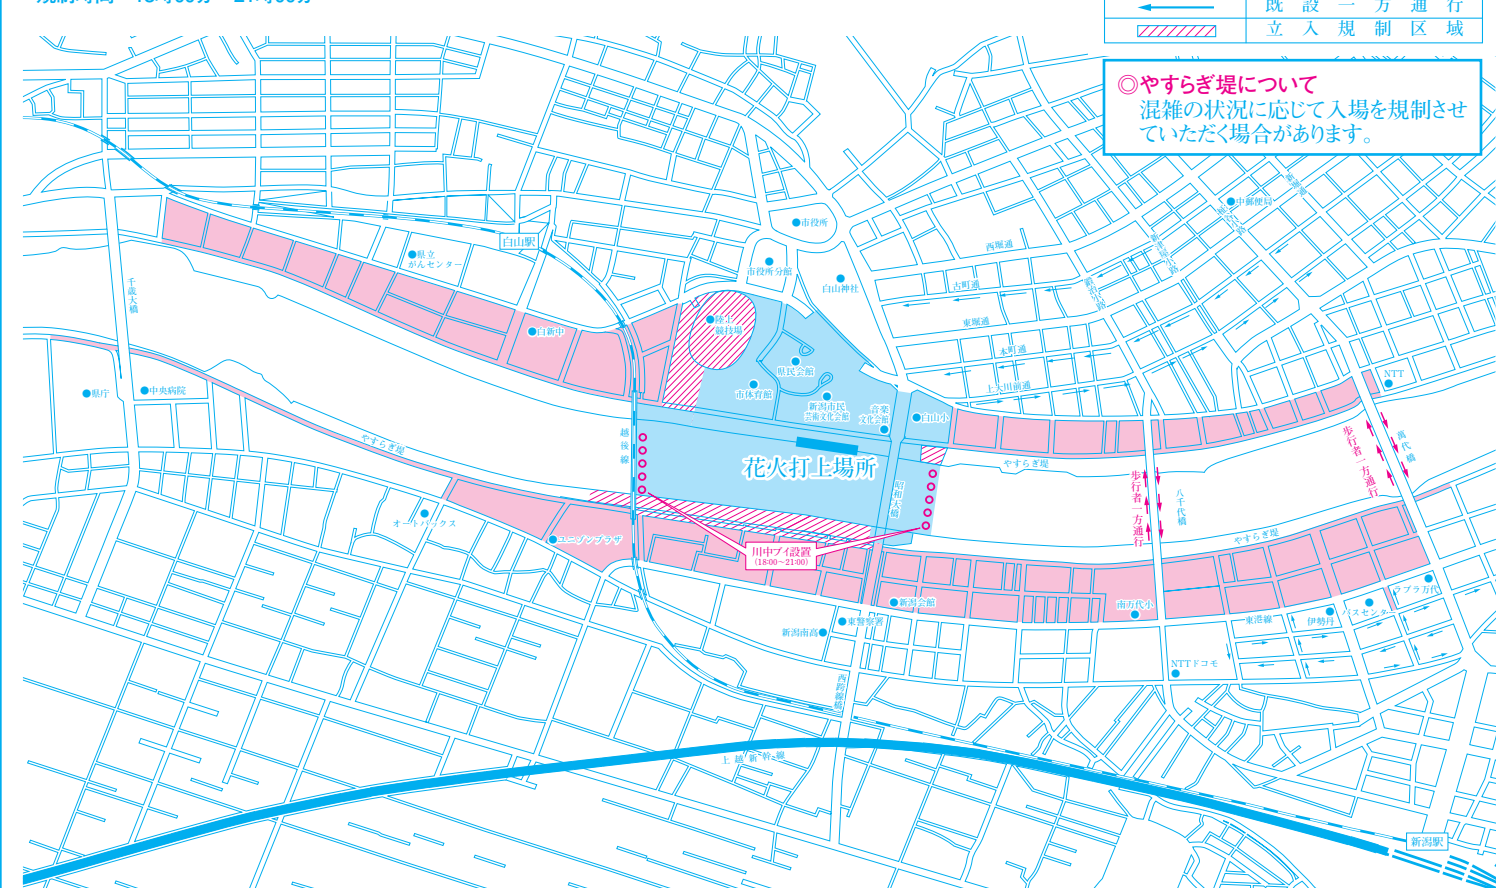

8月6日 新潟キラキラパレード・住吉行列・水上みこし渡御・お祭り広場・市民みこし

凡	例
	車両通行止
	おまつりパレード
	住吉行列
	行列移動区間
	水上みこし渡御

【午前】
※古町通の車両通行止規制時間は行列通過30分前から行列通過までです。ただしこのほか行列待機場所として、5番町は9:15～11:00、6・7番町は9:15～11:30、8・9・10番町は9:15～11:00の間、臨時車両通行止規制されます。
※本町通6・7番町は9:00～12:00の間、車両通行止規制されます。

【午後】
※古町通の車両通行止規制時間は行列通過30分前から行列通過までです。
※行列は13:30に古町通8番町を手づくり子供みこしが先発し、順次各団体が出発します。
※古町通8・9・10番町は13:00～市民みこし通過までの間、車両通行止規制されます。
【午前・午後共通】
※住吉行列等の先頭の各地到着予定時間は最後尾到着予定時間の約20分前までです。

8月6日 まちなか音楽花火

規制時間 19時00分～21時00分

凡	例
	立入禁止区域
	車両通行止区域
	既設一方通行

◎やすらぎ堤について
混雑の状況に応じて入場を規制させていただく場合があります。

8月7日 住吉行列・お祭り広場

※住吉行列道路の車両通行止規制時間は、行列通過の30分前から行列通過までです。(ピンク色の区間のみ規制)

凡	例
	車両通行止
	住吉行列
	行列移動区間

8月7日 花火大会

規制時間 18時00分～21時00分

凡	例
	立入禁止区域
	車両通行止区域
	既設一方通行
	立入規制区域

◎やすらぎ堤について
混雑の状況に応じて入場を規制させていただく場合があります。

まつり期間中の交通渋滞緩和のため **マイカーの新潟駅周辺・新潟市中心部への乗入れ自粛** に御協力をお願いします