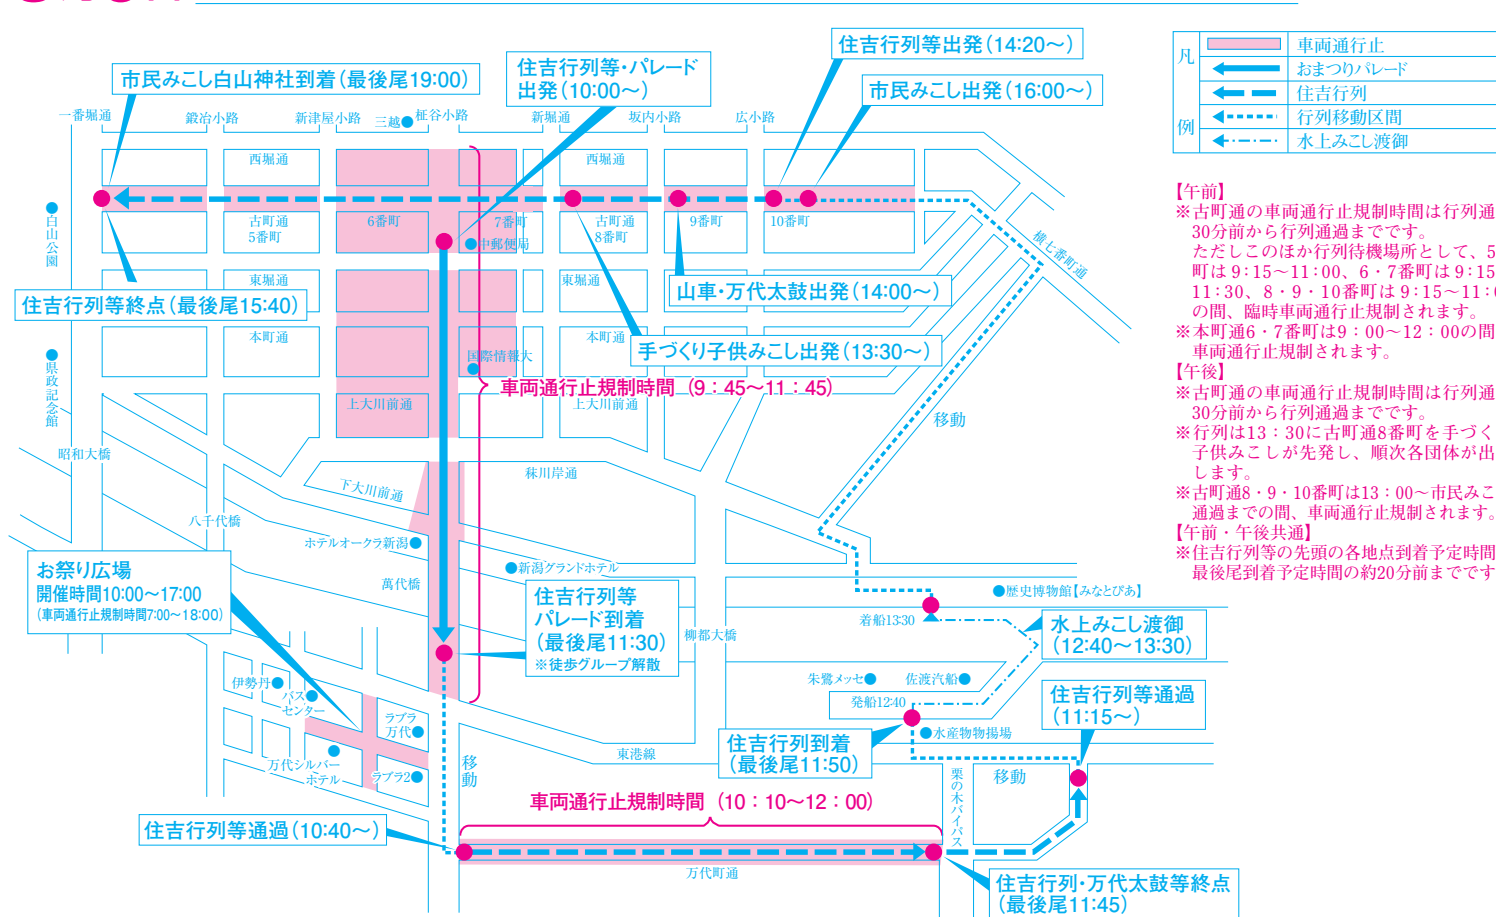

※V/Vのパーキングメーターは、15時に休止となります。

凡	例
	車両通行止区域
	既設一方通行
	パーキングメーター休止

まつり期間中のお願い

楽しい新潟まつりにするため、次のことにご協力願います。また、まつり当日は、状況に応じて交通規制時間等が変更されることがありますので、現場警備員等の指示に従ってください。

- ◎**交通規制について**
車両通行止区域においては、規制時間内は車両の出入りができなくなりますのでご注意ください。
- ◎**花火見物について**
(1) 立入禁止区域、信濃川堤防上(バリアード設置区間)には入らないでください。
(2) 萬代橋、八千代橋上は混雑すると危険です。立ち止まらないでください。
(3) 車両通行止区域と萬代橋及び八千代橋上は、自転車の走行も禁止です。自転車は降りて通行してください。
- ◎**盗難予防について**
(1) 人込みではスリ被害に十分注意してください。
(2) 盗難や暴力等の被害を受けたら、すぐ警察へ連絡(110番)してください。
- ◎**交通事故防止について**
まつりにおいでの際、また、お帰りの際には、交通事故に十分注意してください。
- ◎**萬代橋について**
混雑が予想される際は、萬代橋の一時通行止めをさせていただく場合があります。
- ◎**船等の水上交通規制について**
(1) 水上で観覧する場合、6日は19:00～21:00まで、7日は18:00～21:00まで船等の移動が制限されますので、あらかじめご了承ください。
(2) 萬代橋・八千代橋間の川中に、台船と小型船をセットするため、付近を通過する船等は、充分距離を取って係留ロープ等に接触しないよう、ご注意ください。
- ◎**ドローン飛行自粛について**
まつり会場及びその周辺において、小型無人機「ドローン」の飛行自粛をお願いします。
(飛行させる場合は、あらかじめ、国土交通大臣の許可を受ける必要があります。)
- 雨天等の場合について**
民謡流し・パレード等は中止となる場合があります。8月7日の花火大会のみ1日順延となります。
- その他**
まつり期間中の交通渋滞緩和のため自家用車はできるだけ御遠慮ください。なお、まつり行事のためバス路線が一部変更されるところもありますので新潟交通の各窓口へおたずねください。

8月6日 新潟キラキラパレード・住吉行列・水上みこし渡御・お祭り広場・市民みこし

凡	例
	車両通行止
	おまつりパレード
	住吉行列
	行列移動区間
	水上みこし渡御

【午前】
※古町通の車両通行止規制時間は行列通過30分前から行列通過までです。ただしこのほか行列待機場所として、5番町は9:15～11:00、6・7番町は9:15～11:30、8・9・10番町は9:15～11:00の間、臨時車両通行止規制されます。
※本町通6・7番町は9:00～12:00の間、車両通行止規制されます。

【午後】
※古町通の車両通行止規制時間は行列通過30分前から行列通過までです。
※行列は13:30に古町通8番町を手づくり子供みこしが先発し、順次各団体が出発します。
※古町通8・9・10番町は13:00～市民みこし通過までの間、車両通行止規制されます。
【午前・午後共通】
※住吉行列等の先頭の各地到着予定時間は最後尾到着予定時間の約20分前までです。

8月6日 まちなか音楽花火

規制時間 19時00分～21時00分

凡	例
	立入禁止区域
	車両通行止区域
	既設一方通行

◎**やすらぎ堤について**
混雑の状況に応じて入場を規制させていただく場合があります。

8月7日 住吉行列・お祭り広場

※住吉行列道路の車両通行止規制時間は、行列通過の30分前から行列通過までです。(ピンク色の区間のみ規制)

凡	例
	車両通行止
	住吉行列
	行列移動区間

8月7日 花火大会

規制時間 18時00分～21時00分

凡	例
	立入禁止区域
	車両通行止区域
	既設一方通行
	立入規制区域