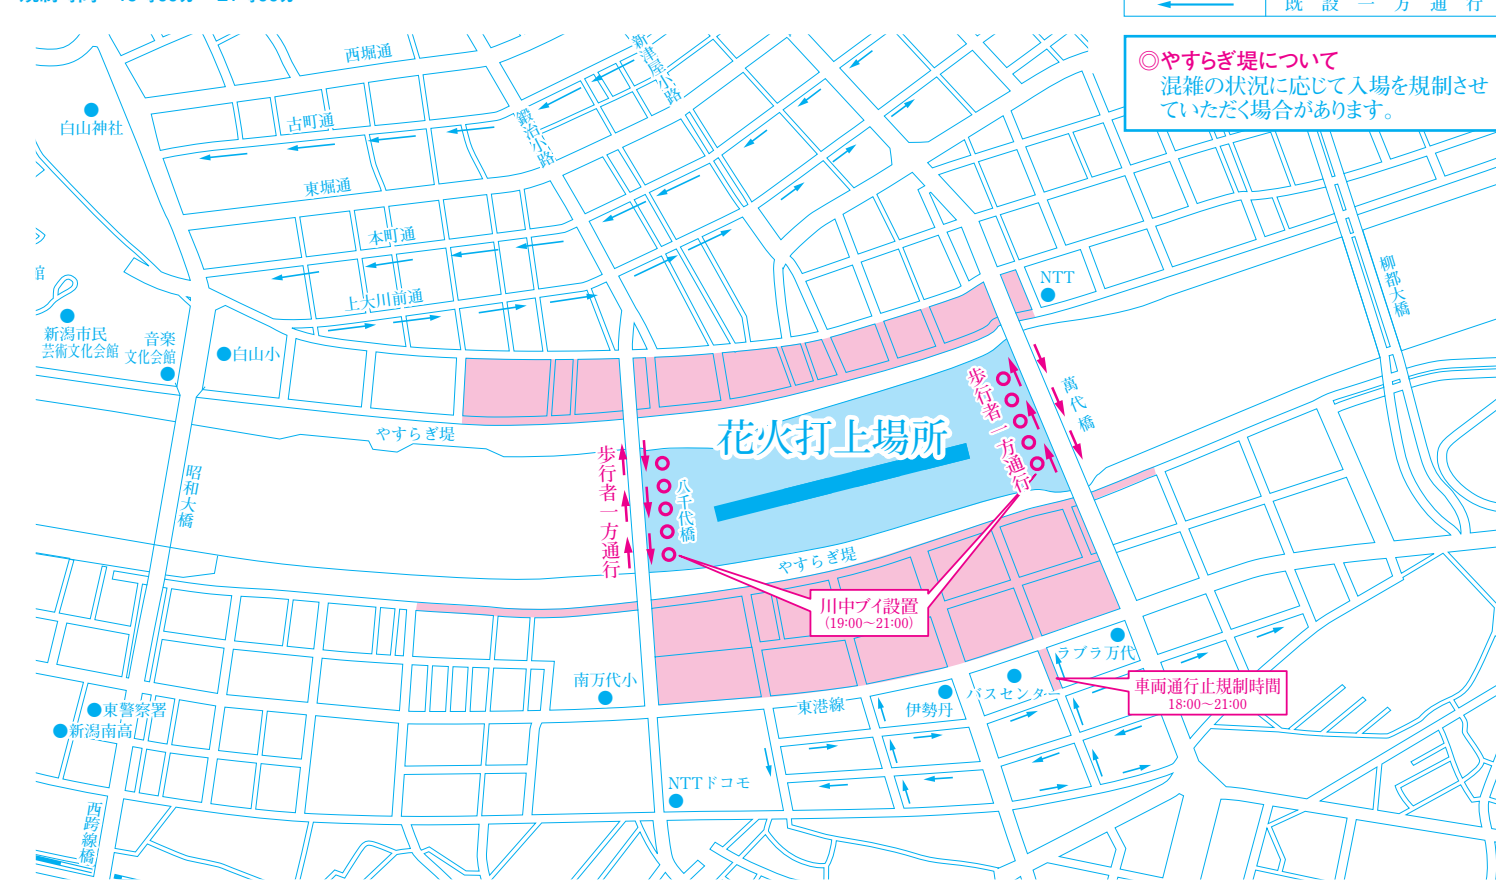

※V/Vのパーキングメーターは、15時に休止となります。

凡	例
	車両通行止区域
	既設一方通行
	パーキングメーター休止

まつり期間中のお願い

楽しい新潟まつりにするため、次のことについてご協力願います。また、まつり当日は、状況に応じて交通規制時間等が変更されることがありますので、現場警備員等の指示に従ってください。

- ◎交通規制について
車両通行止区域においては、規制時間内は車両の出入りができなくなりますのでご注意ください。
- ◎花火見物について
(1) 立入禁止区域、信濃川堤防上(バリアード設置区間)には入らないでください。
(2) 萬代橋、八千代橋上は混雑すると危険です。立ち止まらないうでください。
(3) 車両通行止区域と萬代橋及び八千代橋上は、自転車の走行も禁止です。自転車は降りて通行してください。
- ◎盗難予防について
(1) 人込みではスリ被害に十分注意してください。
(2) 盗難や暴力等の被害を受けたら、すぐ警察へ連絡(110番)してください。
- ◎交通事故防止について
まつりにおいでの際、また、お帰りの際には、交通事故に十分注意してください。
- ◎萬代橋について
混雑が予想される際は、萬代橋の一時通行止めをさせていただく場合があります。
- ◎船等の水上交通規制について
(1) 水上で観覧する場合、6日は19:00～21:00まで、7日は18:00～21:00まで船等の移動が制限されますので、あらかじめご了承ください。
(2) 萬代橋・八千代橋間の川中に、台船と小型船をセットするため、付近を通過する船等は、充分距離を取って係留ロープ等に接触しないよう、ご注意ください。
- ◎ドローン飛行自粛について
まつり会場及びその周辺において、小型無人機「ドローン」の飛行自粛をお願いします。
(飛行させる場合は、あらかじめ、国土交通大臣の許可を受ける必要があります。)
- 雨天等の場合について
民謡流し・パレード等は中止となる場合があります。8月7日の花火大会のみ1日順延となります。
- その他
まつり期間中の交通渋滞緩和のため自家用車はできるだけ御遠慮ください。なお、まつり行事のためバス路線が一部変更されるところもありますので新潟交通の各窓口へおたずねください。

8月6日 新潟キラキラパレード・住吉行列・水上みこし渡御・お祭り広場・市民みこし

凡	例
	車両通行止
	おまつりパレード
	住吉行列
	行列移動区間
	水上みこし渡御

【午前】
※古町通の車両通行止規制時間は行列通過30分前から行列通過までです。ただしこのほか行列待機場所として、5番町は9:15～11:00、6・7番町は9:15～11:30、8・9・10番町は9:15～11:00の間、臨時車両通行止規制されます。
※本町通6・7番町は9:00～12:00の間、車両通行止規制されます。

【午後】
※古町通の車両通行止規制時間は行列通過30分前から行列通過までです。
※行列は13:30に古町通8番町を手づくり子供みこしが先発し、順次各団体が出発します。
※古町通8・9・10番町は13:00～市民みこし通過までの間、車両通行止規制されます。
【午前・午後共通】
※住吉行列等の先頭の各地到着予定時間は最後尾到着予定時間の約20分前までです。

8月6日 まちなか音楽花火

規制時間 19時00分～21時00分

凡	例
	立入禁止区域
	車両通行止区域
	既設一方通行

◎やすらぎ堤について
混雑の状況に応じて入場を規制させていただく場合があります。

8月7日 住吉行列・お祭り広場

※住吉行列道路の車両通行止規制時間は、行列通過の30分前から行列通過までです。(ピンク色の区間のみ規制)

凡	例
	車両通行止
	住吉行列
	行列移動区間

8月7日 花火大会

規制時間 18時00分～21時00分

凡	例
	立入禁止区域
	車両通行止区域
	既設一方通行
	立入規制区域