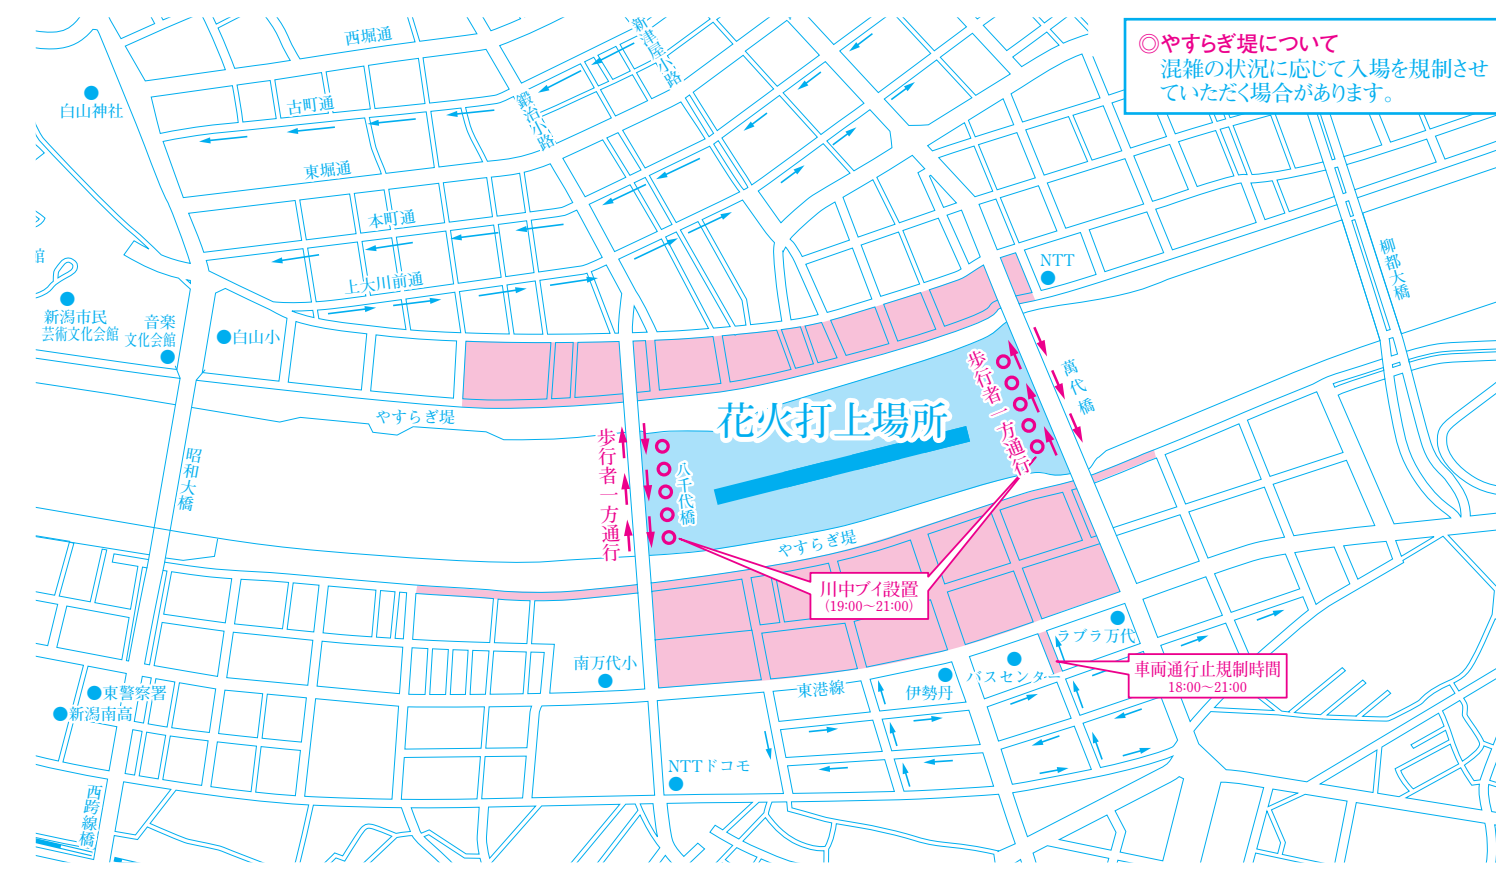

※V/Vのパーキングメーターは、15時に休止となります。

凡	例
	車両通行止区域
	既設一方通行
	パーキングメーター休止

まつり期間中のお願い

楽しい新潟まつりにするため、次のことについてご協力願います。また、まつり当日は、状況に応じて交通規制時間等が変更されることがありますので、現場警備員等の指示に従ってください。

- ◎**交通規制について**
車両通行止区域においては、規制時間内は車両の出入りができなくなりますのでご注意ください。
- ◎**花火見物について**
(1) 立入禁止区域、信濃川堤防上(バリアード設置区間)には入らないでください。
(2) 萬代橋、八千代橋上は混雑すると危険です。立ち止まらないでください。
(3) 車両通行止区域と萬代橋及び八千代橋上は、自転車の走行も禁止です。自転車は降りて通行してください。
- ◎**盗難予防について**
(1) 人込みではスリ被害に十分注意してください。
(2) 盗難や暴力等の被害を受けたら、すぐ警察へ連絡(110番)してください。
- ◎**交通事故防止について**
まつりにおいでの際、また、お帰りの際には、交通事故に十分注意してください。
- ◎**萬代橋について**
混雑が予想される際は、萬代橋の一時通行止めをさせていただく場合があります。
- ◎**船等の水上交通規制について**
(1) 水上で観覧する場合、6日は19:00～21:00まで、7日は18:00～21:00まで船等の移動が制限されますので、あらかじめご了承ください。
(2) 萬代橋・八千代橋間の川中に、台船と小型船をセットするため、付近を通過する船等は、充分距離を取って係留ロープ等に接触しないよう、ご注意ください。
- ◎**ドローン飛行自粛について**
まつり会場及びその周辺において、小型無人機「ドローン」の飛行自粛をお願いします。
(飛行させる場合は、あらかじめ、国土交通大臣の許可を受ける必要があります。)

- 雨天等の場合について**
民謡流し・パレード等は中止となる場合があります。8月7日の花火大会のみ1日順延となります。
- その他**
まつり期間中の交通渋滞緩和のため自家用車はできるだけ御遠慮ください。なお、まつり行事のためバス路線が一部変更されるところもありますので新潟交通の各窓口へおたずねください。

8月6日 新潟キラキラパレード・住吉行列・水上みこし渡御・お祭り広場・市民みこし

- ◎**【午前】**
※古町通の車両通行止規制時間は行列通過30分前から行列通過までです。ただしこのほか行列待機場所として、5番町は9:15～11:00、6・7番町は9:15～11:30、8・9・10番町は9:15～11:00の間、臨時車両通行止規制されます。
※本町通6・7番町は9:00～12:00の間、車両通行止規制されます。
- ◎**【午後】**
※古町通の車両通行止規制時間は行列通過30分前から行列通過までです。
※行列は13:30に古町通8番町を手づくり子供みこしが先発し、順次各団体が出発します。
※古町通8・9・10番町は13:00～市民みこし通過までの間、車両通行止規制されます。
【午前・午後共通】
※住吉行列等の先頭の各地到着予定時間は最後尾到着予定時間の約20分前までです。

8月6日 まちなか音楽花火

規制時間 19時00分～21時00分

- ◎**やすらぎ堤について**
混雑の状況に応じて入場を規制させていただく場合があります。

8月7日 住吉行列・お祭り広場

※住吉行列道路の車両通行止規制時間は、行列通過の30分前から行列通過までです。(ピンク色の区間のみ規制)

- ◎**やすらぎ堤について**
混雑の状況に応じて入場を規制させていただく場合があります。

8月7日 花火大会

規制時間 18時00分～21時00分

まつり期間中の交通渋滞緩和のため **マイカーの新潟駅周辺・新潟市中心部への乗入れ自粛** に御協力をお願いします