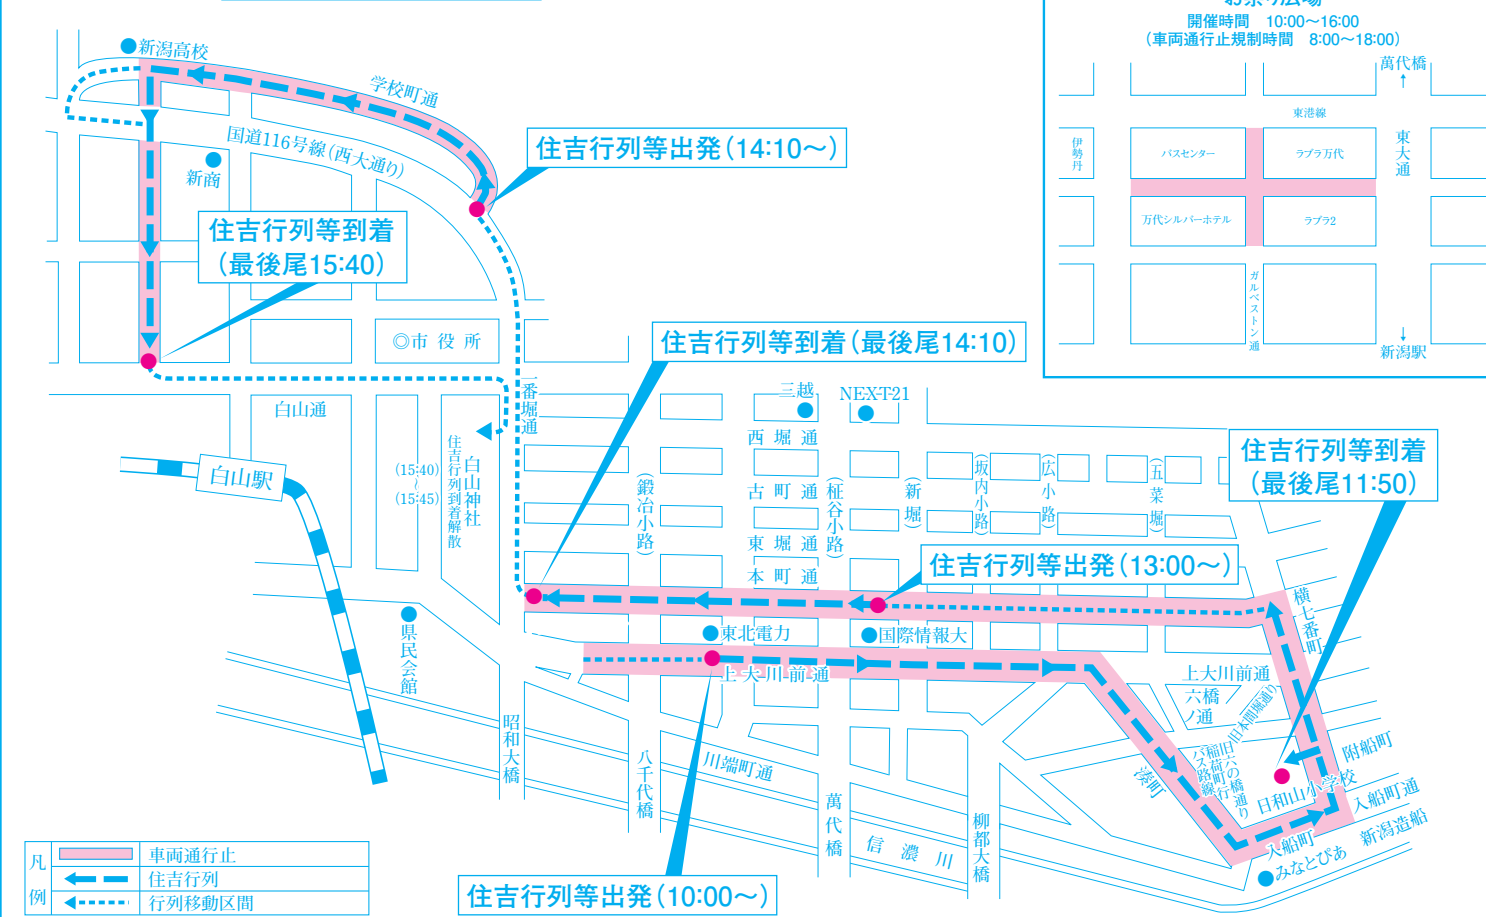

※V/Vのパーキングメーターは、15時に休止となります。

凡	例
	車両通行止区域
	既設一方通行
	パーキングメーター休止

まつり期間中のお願い

楽しい新潟まつりにするため、次のことについてご協力願います。また、まつり当日は、状況に応じて交通規制時間等が変更されることがありますので、現場警備員等の指示に従ってください。

- ◎**交通規制について**
車両通行止区域においては、規制時間内は車両の出入りができなくなりますのでご注意ください。
- ◎**花火見物について**
(1) 立入禁止区域、信濃川堤防上(バリアード設置区間)には入らないでください。
(2) 萬代橋、八千代橋上は混雑すると危険です。立ち止まらないでください。
(3) 車両通行止区域と萬代橋及び八千代橋上は、自転車の走行も禁止です。自転車は降りて通行してください。
- ◎**盗難予防について**
(1) 人込みではスリ被害に十分注意してください。
(2) 盗難や暴力等の被害を受けたら、すぐ警察へ連絡(110番)してください。
- ◎**交通事故防止について**
まつりにおいでの際、また、お帰りの際には、交通事故に十分注意してください。
- ◎**萬代橋について**
混雑が予想される際は、萬代橋の一時通行止めをさせていただく場合があります。
- ◎**船等の水上交通規制について**
(1) 水上で観覧する場合、6日は19:00～21:00まで、7日は18:00～21:00まで船等の移動が制限されますので、あらかじめご了承ください。
(2) 萬代橋・八千代橋間の川中に、台船と小型船をセットするため、付近を通過する船等は、充分距離を取って係留ロープ等に接触しないよう、ご注意ください。
- ◎**ドローン飛行自粛について**
まつり会場及びその周辺において、小型無人機「ドローン」の飛行自粛をお願いします。
(飛行させる場合は、あらかじめ、国土交通大臣の許可を受ける必要があります。)

- 雨天等の場合について**
民謡流し・パレード等は中止となる場合があります。8月7日の花火大会のみ1日順延となります。
- その他**
まつり期間中の交通渋滞緩和のため自家用車はできるだけ御遠慮ください。なお、まつり行事のためバス路線が一部変更されるところもありますので新潟交通の各窓口へおたずねください。

8月6日 新潟キラキラパレード・住吉行列・水上みこし渡御・お祭り広場・市民みこし

- ◎**【午前】**
※古町通の車両通行止規制時間は行列通過30分前から行列通過までです。ただしこのほか行列待機場所として、5番町は9:15～11:00、6・7番町は9:15～11:30、8・9・10番町は9:15～11:00の間、臨時車両通行止規制されます。
※本町通6・7番町は9:00～12:00の間、車両通行止規制されます。
- ◎**【午後】**
※古町通の車両通行止規制時間は行列通過30分前から行列通過までです。
※行列は13:30に古町通8番町を手づくり子供みこしが先発し、順次各団体が出発します。
※古町通8・9・10番町は13:00～市民みこし通過までの間、車両通行止規制されます。
【午前・午後共通】
※住吉行列等の先頭の各地到着予定時間は最後尾到着予定時間の約20分前までです。

8月6日 まちなか音楽花火

規制時間 19時00分～21時00分

- ◎**やすらぎ堤について**
混雑の状況に応じて入場を規制させていただく場合があります。

8月7日 住吉行列・お祭り広場

※住吉行列道路の車両通行止規制時間は、行列通過の30分前から行列通過までです。(ピンク色の区間のみ規制)

- ◎**やすらぎ堤について**
混雑の状況に応じて入場を規制させていただく場合があります。

8月7日 花火大会

規制時間 18時00分～21時00分

まつり期間中の交通渋滞緩和のため **マイカーの新潟駅周辺・新潟市中心部への乗入れ自粛** に御協力をお願いします