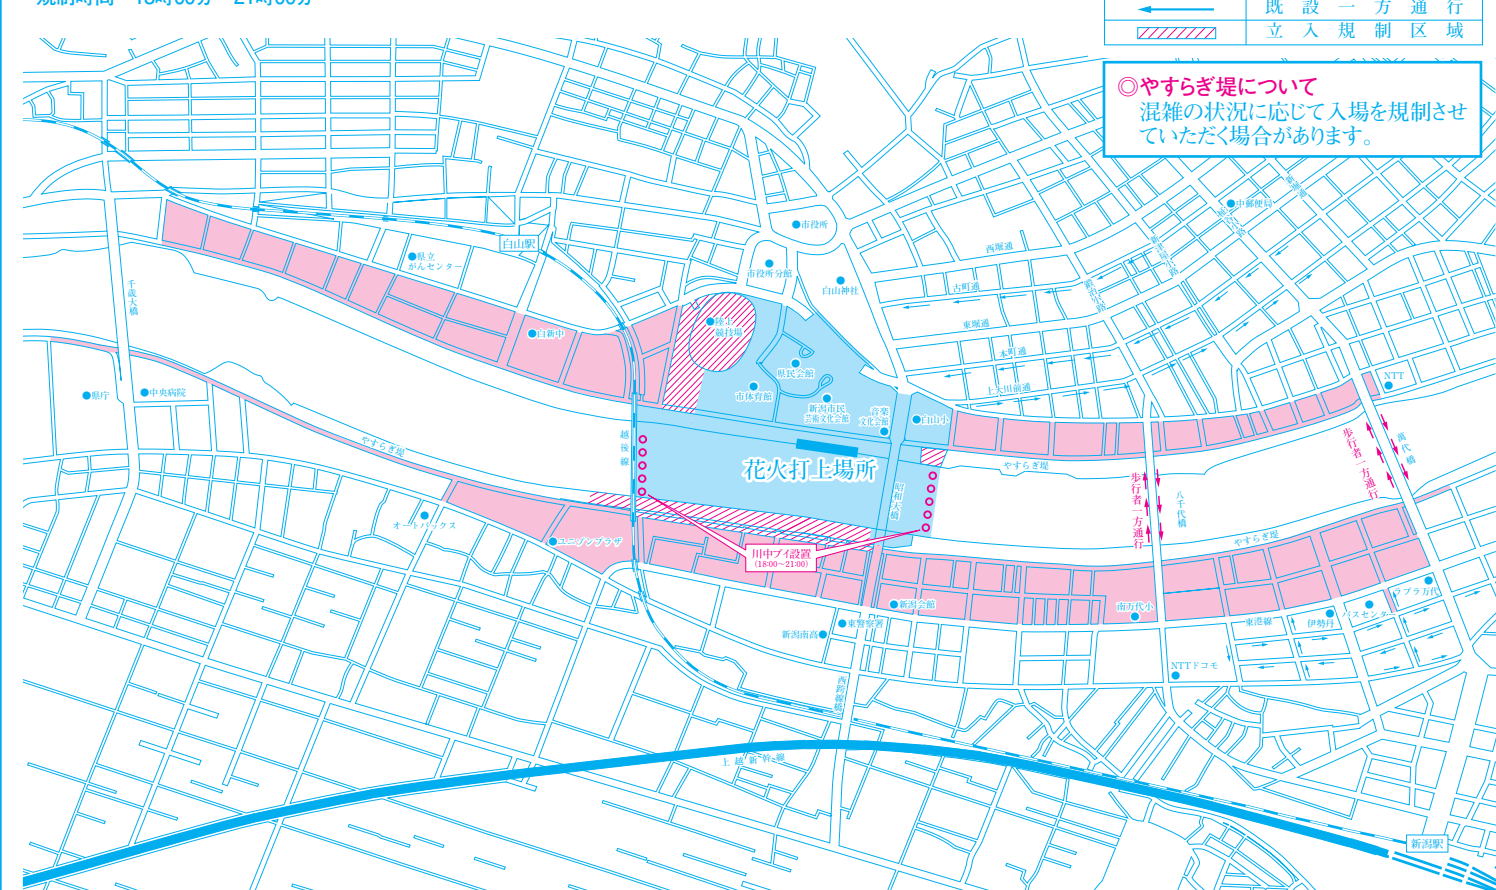

8月6日 新潟キラキラパレード・住吉行列・水上みこし渡御・お祭り広場・市民みこし

凡	例
	車両通行止
	おまつりパレード
	住吉行列
	行列移動区間
	水上みこし渡御

【午前】
※古町通の車両通行止規制時間は行列通過30分前から行列通過までです。ただしこのほか行列待機場所として、5番町は9:15～11:00、6・7番町は9:15～11:30、8・9・10番町は9:15～11:00の間、臨時車両通行止規制されます。
※本町通6・7番町は9:00～12:00の間、車両通行止規制されます。

【午後】
※古町通の車両通行止規制時間は行列通過30分前から行列通過までです。
※行列は13:30に古町通8番町を手づくり子供みこしが先発し、順次各団体が出発します。
※古町通8・9・10番町は13:00～市民みこし通過までの間、車両通行止規制されます。
【午前・午後共通】
※住吉行列等の先頭の各地到着予定時間は最後尾到着予定時間の約20分前までです。

8月6日 まちなか音楽花火

規制時間 19時00分～21時00分

凡	例
	立入禁止区域
	車両通行止区域
	既設一方通行

◎**やすらぎ堤について**
混雑の状況に応じて入場を規制させていただく場合があります。

8月7日 住吉行列・お祭り広場

※住吉行列道路の車両通行止規制時間は、行列通過の30分前から行列通過までです。(ピンク色の区間のみ規制)

凡	例
	車両通行止
	住吉行列
	行列移動区間

8月7日 花火大会

規制時間 18時00分～21時00分

凡	例
	立入禁止区域
	車両通行止区域
	既設一方通行
	立入規制区域

◎**やすらぎ堤について**
混雑の状況に応じて入場を規制させていただく場合があります。

まつり期間中の交通渋滞緩和のため **マイカーの新潟駅周辺・新潟市中心部への乗入れ自粛** に御協力をお願いします