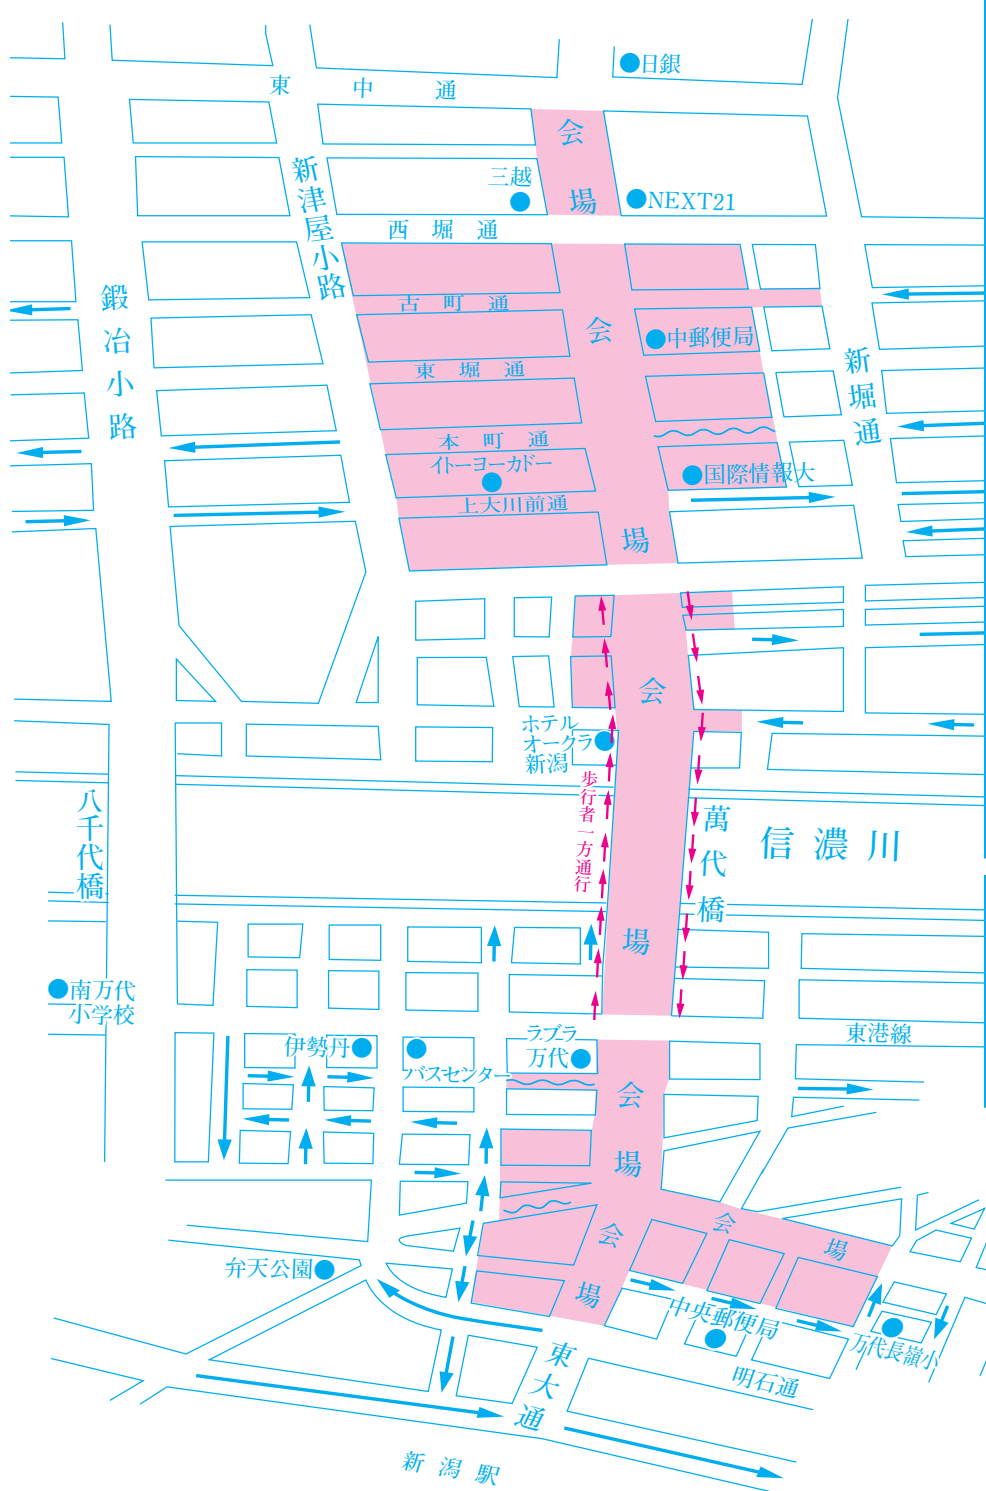

8月5日(金)・6日(土)・7日(日)

平成28年 新潟まつり 臨時交通規制図

新潟まつり実行委員会

新潟市観光政策課 025-226-2608

新潟商工会議所 025-290-4411

新潟東警察署 新潟中央警察署

8月5日 大民謡流し

規制時間 18時30分～21時00分
※V/Vのパーキングメーターは、15時に休止となります。

凡	例
	車両通行止区域
	既設一方通行
	パーキングメーター休止

まつり期間中のお願い

楽しい新潟まつりにするため、次のことについてご協力願います。また、まつり当日は、状況に応じて交通規制時間等が変更されることがありますので、現場警備員等の指示に従ってください。

- ◎**交通規制について**
車両通行止区域においては、規制時間内は車両の出入りができなくなりますのでご注意ください。
- ◎**花火見物について**
(1) 立入禁止区域、信濃川堤防上(バリアード設置区間)には入らないでください。
(2) 萬代橋、八千代橋上は混雑すると危険です。立ち止まらないでください。
(3) 車両通行止区域と萬代橋及び八千代橋上は、自転車の走行も禁止です。自転車は降りて通行してください。
- ◎**盗難予防について**
(1) 人込みではスリ被害に十分注意してください。
(2) 盗難や暴力等の被害を受けたら、すぐ警察へ連絡(110番)してください。
- ◎**交通事故防止について**
まつりにおいでの際、また、お帰りの際には、交通事故に十分注意してください。
- ◎**萬代橋について**
混雑が予想される際は、萬代橋の一時通行止めをさせていただく場合があります。
- ◎**船等の水上交通規制について**
(1) 水上で観覧する場合、6日は19:00～21:00まで、7日は18:00～21:00まで船等の移動が制限されますので、あらかじめご了承ください。
(2) 萬代橋・八千代橋間の川中に、台船と小型船をセットするため、付近を通過する船等は、充分距離を取って係留ロープ等に接触しないよう、ご注意ください。
- ◎**ドローン飛行自粛について**
まつり会場及びその周辺において、小型無人機「ドローン」の飛行自粛をお願いします。
(飛行させる場合は、あらかじめ、国土交通大臣の許可を受ける必要があります。)

【午前】
※古町通の車両通行止規制時間は行列通過30分前から行列通過までです。ただしこのほか行列待機場所として、5番町は9:15～11:00、6・7番町は9:15～11:30、8・9・10番町は9:15～11:00の間、臨時車両通行止規制されます。
※本町通6・7番町は9:00～12:00の間、車両通行止規制されます。

【午後】
※古町通の車両通行止規制時間は行列通過30分前から行列通過までです。
※行列は13:30に古町通8番町を手づくり子供みこしが先発し、順次各団体が出発します。
※古町通8・9・10番町は13:00～市民みこし通過までの間、車両通行止規制されます。
【午前・午後共通】
※住吉行列等の先頭の各地到着予定時間は最後尾到着予定時間の約20分前までです。

8月6日 まちなか音楽花火

凡	例
	立入禁止区域
	車両通行止区域
	既設一方通行

◎**やすらぎ堤について**
混雑の状況に応じて入場を規制させていただく場合があります。

8月7日 住吉行列・お祭り広場

※住吉行列道路の車両通行止規制時間は、行列通過の30分前から行列通過までです。(ピンク色の区間のみ規制)

凡	例
	車両通行止
	住吉行列
	行列移動区間

8月7日 花火大会

凡	例
	立入禁止区域
	車両通行止区域
	既設一方通行
	立入規制区域