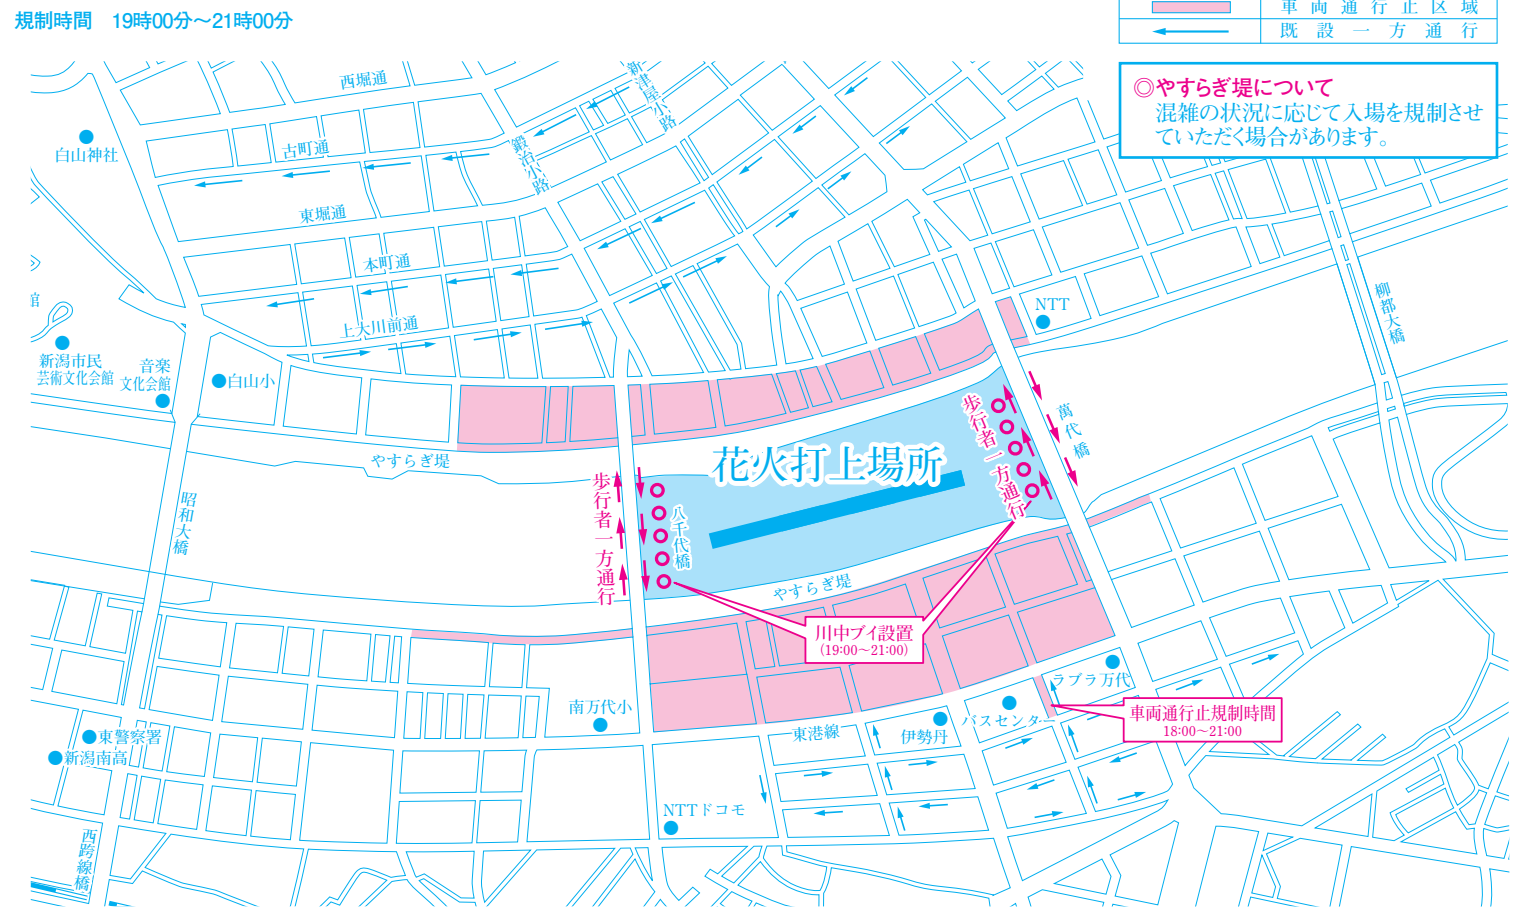

凡	例
	車両通行止区域
	既設一方通行
	パーキングメーター休止

まつり期間中のお願い

楽しい新潟まつりにするため、次のことについてご協力願います。また、まつり当日は、状況に応じて交通規制時間等が変更されることがありますので、現場警備員等の指示に従ってください。

- ◎**交通規制について**
車両通行止区域においては、規制時間内は車両の出入りができなくなりますのでご注意ください。
- ◎**花火見物について**
(1) 立入禁止区域、信濃川堤防上(バリアード設置区間)には入らないでください。
(2) 萬代橋、八千代橋上は混雑すると危険です。立ち止まらないでください。
(3) 車両通行止区域と萬代橋及び八千代橋上は、自転車の走行も禁止です。自転車は降りて通行してください。
- ◎**盗難予防について**
(1) 人込みではスリ被害に十分注意してください。
(2) 盗難や暴力等の被害を受けたら、すぐ警察へ連絡(110番)してください。
- ◎**交通事故防止について**
まつりにおいでの際、また、お帰りの際には、交通事故に十分注意してください。
- ◎**萬代橋について**
混雑が予想される際は、萬代橋の一時通行止めをさせていただく場合があります。
- ◎**船等の水上交通規制について**
(1) 水上で観覧する場合、6日は19:00～21:00まで、7日は18:00～21:00まで船等の移動が制限されますので、あらかじめご了承ください。
(2) 萬代橋・八千代橋間の川中に、台船と小型船をセットするため、付近を通過する船等は、充分距離を取って係留ロープ等に接触しないよう、ご注意ください。
- ◎**ドローン飛行自粛について**
まつり会場及びその周辺において、小型無人機「ドローン」の飛行自粛をお願いします。
(飛行させる場合は、あらかじめ、国土交通大臣の許可を受ける必要があります。)

- 雨天等の場合について**
民謡流し・パレード等は中止となる場合があります。8月7日の花火大会のみ1日順延となります。
- その他**
まつり期間中の交通渋滞緩和のため自家用車はできるだけ御遠慮ください。なお、まつり行事のためバス路線が一部変更されるところもありますので新潟交通の各窓口へおたずねください。

8月6日 新潟キラキラパレード・住吉行列・水上みこし渡御・お祭り広場・市民みこし

凡	例
	車両通行止
	おまつりパレード
	住吉行列
	行列移動区間
	水上みこし渡御

【午前】
※古町通の車両通行止規制時間は行列通過30分前から行列通過までです。ただしこのほか行列待機場所として、5番町は9:15～11:00、6・7番町は9:15～11:30、8・9・10番町は9:15～11:00の間、臨時車両通行止規制されます。
※本町通6・7番町は9:00～12:00の間、車両通行止規制されます。

【午後】
※古町通の車両通行止規制時間は行列通過30分前から行列通過までです。
※行列は13:30に古町通8番町を手づくり子供みこしが先発し、順次各団体が出発します。
※古町通8・9・10番町は13:00～市民みこし通過までの間、車両通行止規制されます。
【午前・午後共通】
※住吉行列等の先頭の各地到着予定時間は最後尾到着予定時間の約20分前までです。

8月6日 まちなか音楽花火

凡	例
	立入禁止区域
	車両通行止区域
	既設一方通行

◎**やすらぎ堤について**
混雑の状況に応じて入場を規制させていただく場合があります。

8月7日 住吉行列・お祭り広場

※住吉行列道路の車両通行止規制時間は、行列通過の30分前から行列通過までです。(ピンク色の区間のみ規制)

凡	例
	車両通行止
	住吉行列
	行列移動区間

8月7日 花火大会

凡	例
	立入禁止区域
	車両通行止区域
	既設一方通行
	立入規制区域