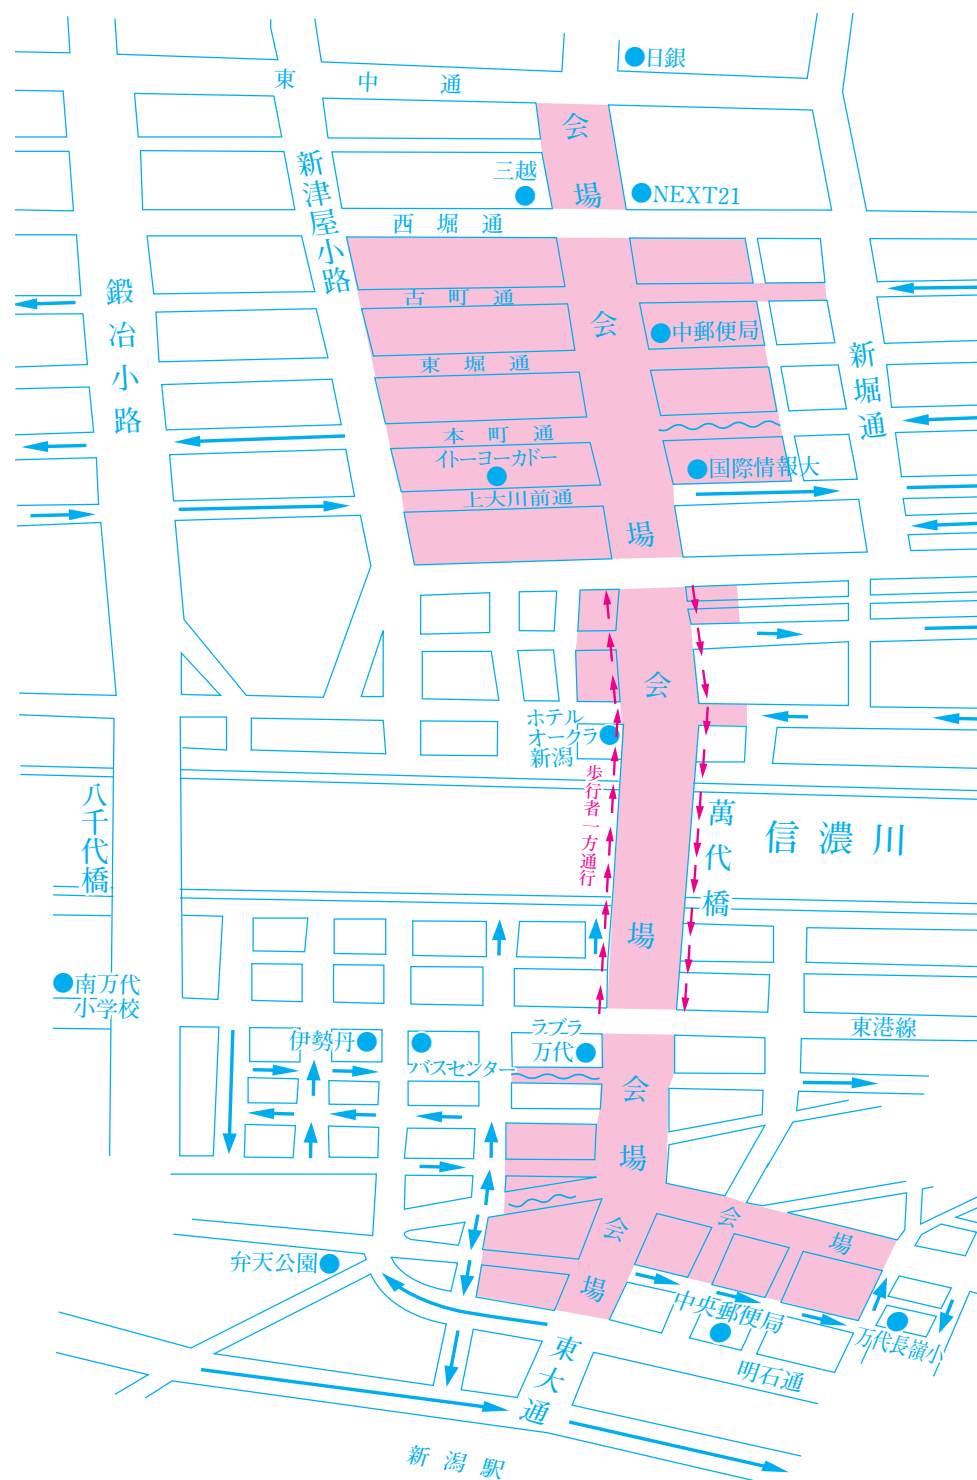

8月5日(金)・6日(土)・7日(日)

平成28年 新潟まつり 臨時交通規制図

新潟まつり実行委員会

新潟市観光政策課 025-226-2608

新潟商工会議所 025-290-4411

新潟東警察署 新潟中央警察署

8月5日 大民謡流し

規制時間 18時30分～21時00分

※V/Vのパーキングメーターは、15時に休止となります。

凡	例
	車両通行止区域
	既設一方通行
	パーキングメーター休止

まつり期間中のお願い

楽しい新潟まつりにするため、次のことについてご協力願います。また、まつり当日は、状況に応じて交通規制時間等が変更されることがありますので、現場警備員等の指示に従ってください。

- ◎交通規制について
車両通行止区域においては、規制時間内は車両の出入りができなくなりますのでご注意ください。
- ◎花火見物について
(1) 立入禁止区域、信濃川堤防上(バリアード設置区間)には入らないでください。
(2) 萬代橋、八千代橋上は混雑すると危険です。立ち止まらないうでください。
(3) 車両通行止区域と萬代橋及び八千代橋上は、自転車の走行も禁止です。自転車は降りて通行してください。
- ◎盗難予防について
(1) 人込みではスリ被害に十分注意してください。
(2) 盗難や暴力等の被害を受けたら、すぐ警察へ連絡(110番)してください。
- ◎交通事故防止について
まつりにおいでの際、また、お帰りの際には、交通事故に十分注意してください。
- ◎萬代橋について
混雑が予想される際は、萬代橋の一時通行止めをさせていただく場合があります。
- ◎船等の水上交通規制について
(1) 水上で観覧する場合、6日は19:00～21:00まで、7日は18:00～21:00まで船等の移動が制限されますので、あらかじめご了承ください。
(2) 萬代橋・八千代橋間の川中に、台船と小型船をセットするため、付近を通過する船等は、充分距離を取って係留ロープ等に接触しないよう、ご注意ください。
- ◎ドローン飛行自粛について
まつり会場及びその周辺において、小型無人機「ドローン」の飛行自粛をお願いします。
(飛行させる場合は、あらかじめ、国土交通大臣の許可を受ける必要があります。)
- 雨天等の場合について
民謡流し・パレード等は中止となる場合があります。8月7日の花火大会のみ1日順延となります。
- その他
まつり期間中の交通渋滞緩和のため自家用車はできるだけ御遠慮ください。なお、まつり行事のためバス路線が一部変更されるところもありますので新潟交通の各窓口へおたずねください。

8月6日 新潟キラキラパレード・住吉行列・水上みこし渡御・お祭り広場・市民みこし

凡	例
	車両通行止
	おまつりパレード
	住吉行列
	行列移動区間
	水上みこし渡御

【午前】
※古町通の車両通行止規制時間は行列通過30分前から行列通過までです。ただしこのほか行列待機場所として、5番町は9:15～11:00、6・7番町は9:15～11:30、8・9・10番町は9:15～11:00の間、臨時車両通行止規制されます。
※本町通6・7番町は9:00～12:00の間、車両通行止規制されます。

凡	例
	立入禁止区域
	車両通行止区域
	既設一方通行

◎やすらぎ堤について
混雑の状況に応じて入場を規制させていただく場合があります。

8月7日 住吉行列・お祭り広場

※住吉行列道路の車両通行止規制時間は、行列通過の30分前から行列通過までです。(ピンク色の区間のみ規制)

凡	例
	車両通行止
	住吉行列
	行列移動区間

8月7日 花火大会

規制時間 18時00分～21時00分

凡	例
	立入禁止区域
	車両通行止区域
	既設一方通行
	立入規制区域