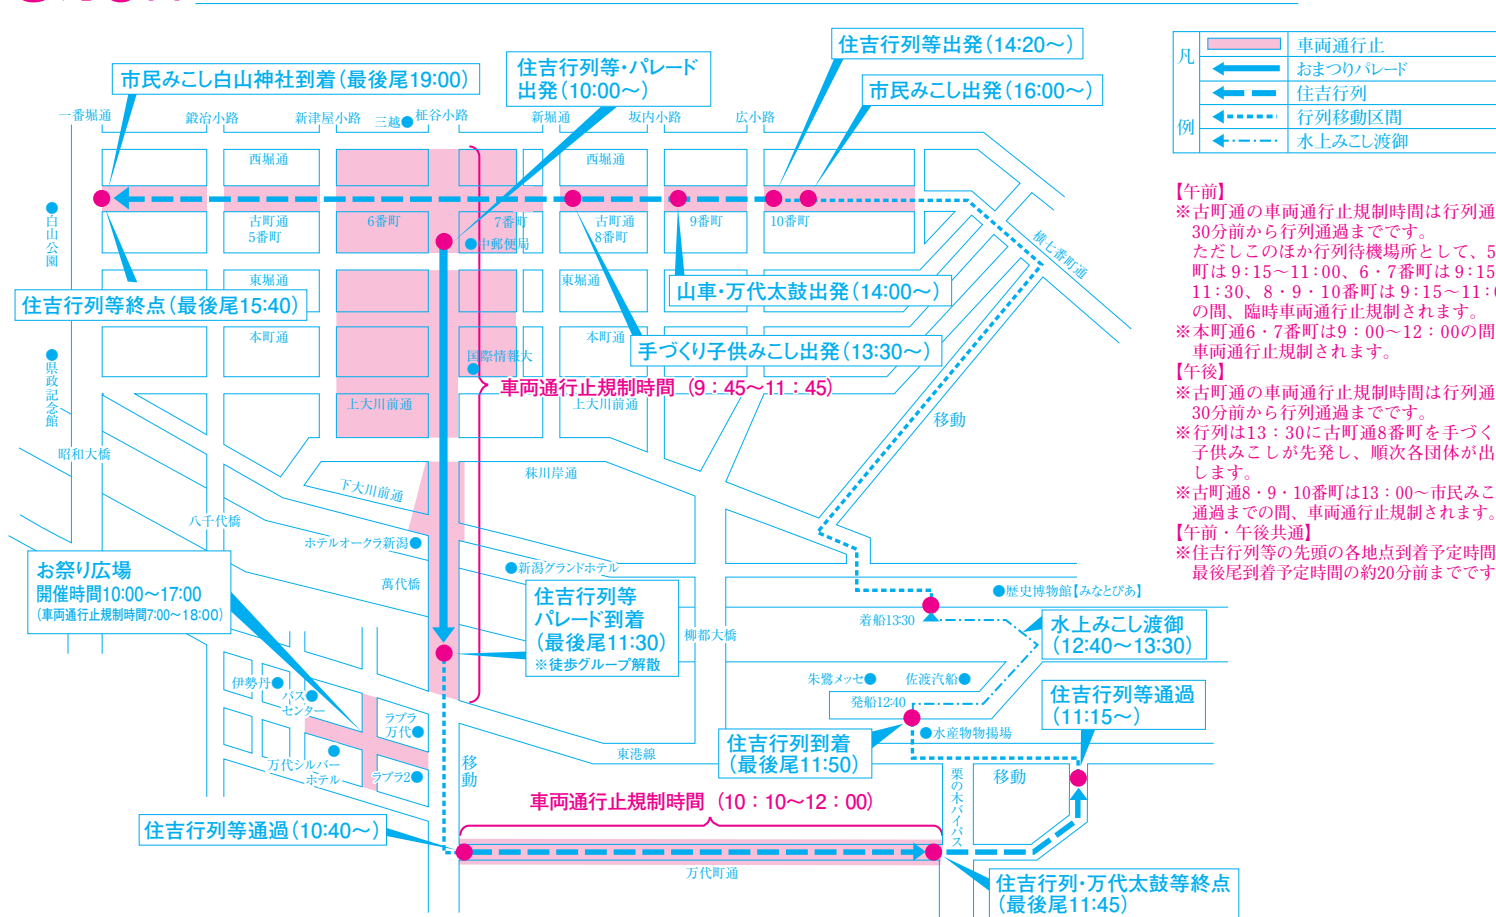

※V/Vのパーキングメーターは、15時に休止となります。

凡	例
	車両通行止区域
	既設一方通行
	パーキングメーター休止

まつり期間中のお願い

楽しい新潟まつりにするため、次のことについてご協力願います。また、まつり当日は、状況に応じて交通規制時間等が変更されることがありますので、現場警備員等の指示に従ってください。

- ◎**交通規制について**
車両通行止区域においては、規制時間内は車両の出入りができなくなりますのでご注意ください。
- ◎**花火見物について**
(1) 立入禁止区域、信濃川堤防上(バリアード設置区間)には入らないでください。
(2) 萬代橋、八千代橋上は混雑すると危険です。立ち止まらないでください。
(3) 車両通行止区域と萬代橋及び八千代橋上は、自転車の走行も禁止です。自転車は降りて通行してください。
- ◎**盗難予防について**
(1) 人込みではスリ被害に十分注意してください。
(2) 盗難や暴力等の被害を受けたら、すぐ警察へ連絡(110番)してください。
- ◎**交通事故防止について**
まつりにおいでの際、また、お帰りの際には、交通事故に十分注意してください。
- ◎**萬代橋について**
混雑が予想される際は、萬代橋の一時通行止めをさせていただく場合があります。
- ◎**船等の水上交通規制について**
(1) 水上で観覧する場合、6日は19:00～21:00まで、7日は18:00～21:00まで船等の移動が制限されますので、あらかじめご了承ください。
(2) 萬代橋・八千代橋間の川中に、台船と小型船をセットするため、付近を通過する船等は、充分距離を取って係留ロープ等に接触しないよう、ご注意ください。
- ◎**ドローン飛行自粛について**
まつり会場及びその周辺において、小型無人機「ドローン」の飛行自粛をお願いします。
(飛行させる場合は、あらかじめ、国土交通大臣の許可を受ける必要があります。)

- 雨天等の場合について**
民謡流し・パレード等は中止となる場合があります。8月7日の花火大会のみ1日順延となります。
- その他**
まつり期間中の交通渋滞緩和のため自家用車はできるだけ御遠慮ください。なお、まつり行事のためバス路線が一部変更されるところもありますので新潟交通の各窓口へおたずねください。

8月6日 新潟キラキラパレード・住吉行列・水上みこし渡御・お祭り広場・市民みこし

- ◎**【午前】**
※古町通の車両通行止規制時間は行列通過30分前から行列通過までです。ただしこのほか行列待機場所として、5番町は9:15～11:00、6・7番町は9:15～11:30、8・9・10番町は9:15～11:00の間、臨時車両通行止規制されます。
※本町通6・7番町は9:00～12:00の間、車両通行止規制されます。
- ◎**【午後】**
※古町通の車両通行止規制時間は行列通過30分前から行列通過までです。
※行列は13:30に古町通8番町を手づくり子供みこしが先発し、順次各団体が出発します。
※古町通8・9・10番町は13:00～市民みこし通過までの間、車両通行止規制されます。
【午前・午後共通】
※住吉行列等の先頭の各地到着予定時間は最後尾到着予定時間の約20分前までです。

8月6日 まちなか音楽花火

規制時間 19時00分～21時00分

- ◎**やすらぎ堤について**
混雑の状況に応じて入場を規制させていただく場合があります。

8月7日 住吉行列・お祭り広場

※住吉行列道路の車両通行止規制時間は、行列通過の30分前から行列通過までです。(ピンク色の区間のみ規制)

- ◎**やすらぎ堤について**
混雑の状況に応じて入場を規制させていただく場合があります。

8月7日 花火大会

規制時間 18時00分～21時00分

まつり期間中の交通渋滞緩和のため **マイカーの新潟駅周辺・新潟市中心部への乗入れ自粛** に御協力をお願いします