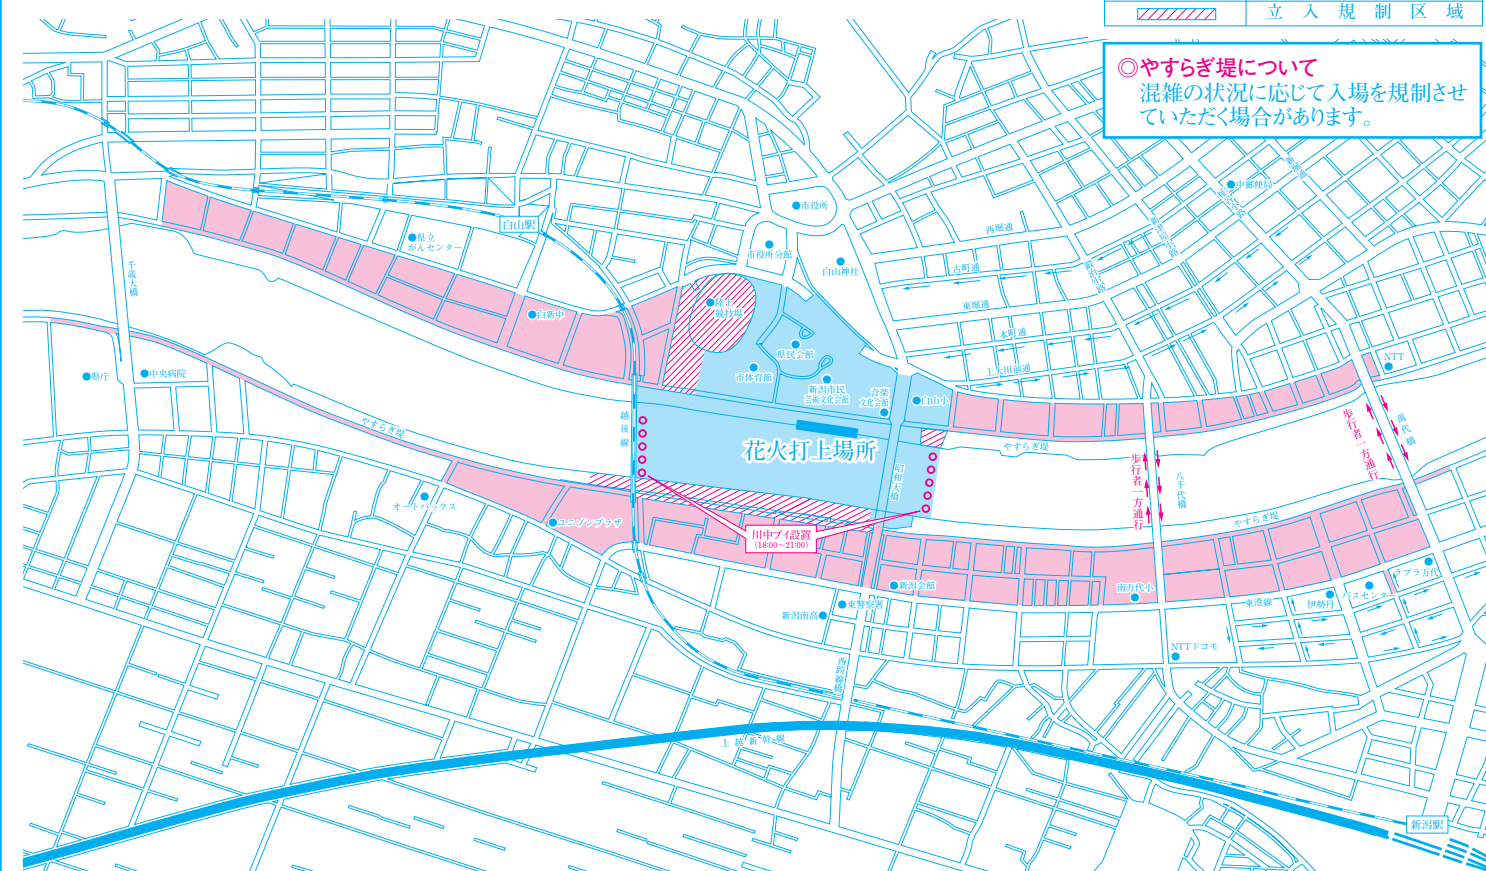

※V/Vのパーキングメーターは、15時に休止となります。

凡	例
	車両通行止区域
	既設一方通行
	パーキングメーター休止

まつり期間中のお願い

楽しい新潟まつりにするため、次のことについてご協力願います。また、まつり当日は、状況に応じて交通規制時間等が変更されることがありますので、現場警備員等の指示に従ってください。

- ◎**交通規制について**
車両通行止区域においては、規制時間内は車両の出入りができなくなりますのでご注意ください。
- ◎**花火見物について**
(1) 立入禁止区域、信濃川堤防上(バリアード設置区間)には入らないでください。
(2) 萬代橋、八千代橋上は混雑すると危険です。立ち止まらないでください。
(3) 車両通行止区域と萬代橋及び八千代橋上は、自転車の走行も禁止です。自転車は降りて通行してください。
- ◎**盗難予防について**
(1) 人込みではスリ被害に十分注意してください。
(2) 盗難や暴力等の被害を受けたら、すぐ警察へ連絡(110番)してください。
- ◎**交通事故防止について**
まつりにおいでの際、また、お帰りの際には、交通事故に十分注意してください。
- ◎**萬代橋について**
混雑が予想される際は、萬代橋の一時通行止めをさせていただく場合があります。
- ◎**船等の水上交通規制について**
(1) 水上で観覧する場合、6日は19:00～21:00まで、7日は18:00～21:00まで船等の移動が制限されますので、あらかじめご了承ください。
(2) 萬代橋・八千代橋間の川中に、台船と小型船をセットするため、付近を通過する船等は、充分距離を取って係留ロープ等に接触しないよう、ご注意ください。
- ◎**ドローン飛行自粛について**
まつり会場及びその周辺において、小型無人機「ドローン」の飛行自粛をお願いします。
(飛行させる場合は、あらかじめ、国土交通大臣の許可を受ける必要があります。)

- 雨天等の場合について**
民謡流し・パレード等は中止となる場合があります。8月7日の花火大会のみ1日順延となります。
- その他**
まつり期間中の交通渋滞緩和のため自家用車はできるだけ御遠慮ください。なお、まつり行事のためバス路線が一部変更されるところもありますので新潟交通の各窓口へおたずねください。

8月6日 新潟キラキラパレード・住吉行列・水上みこし渡御・お祭り広場・市民みこし

- ◎**【午前】**
※古町通の車両通行止規制時間は行列通過30分前から行列通過までです。ただしこのほか行列待機場所として、5番町は9:15～11:00、6・7番町は9:15～11:30、8・9・10番町は9:15～11:00の間、臨時車両通行止規制されます。
※本町通6・7番町は9:00～12:00の間、車両通行止規制されます。
- ◎**【午後】**
※古町通の車両通行止規制時間は行列通過30分前から行列通過までです。
※行列は13:30に古町通8番町を手づくり子供みこしが先発し、順次各団体が出発します。
※古町通8・9・10番町は13:00～市民みこし通過までの間、車両通行止規制されます。
【午前・午後共通】
※住吉行列等の先頭の各地到着予定時間は最後尾到着予定時間の約20分前までです。

8月6日 まちなか音楽花火

規制時間 19時00分～21時00分

- ◎**やすらぎ堤について**
混雑の状況に応じて入場を規制させていただく場合があります。

8月7日 住吉行列・お祭り広場

※住吉行列道路の車両通行止規制時間は、行列通過の30分前から行列通過までです。(ピンク色の区間のみ規制)

- ◎**やすらぎ堤について**
混雑の状況に応じて入場を規制させていただく場合があります。

8月7日 花火大会

規制時間 18時00分～21時00分

まつり期間中の交通渋滞緩和のため **マイカーの新潟駅周辺・新潟市中心部への乗入れ自粛** に御協力をお願いします