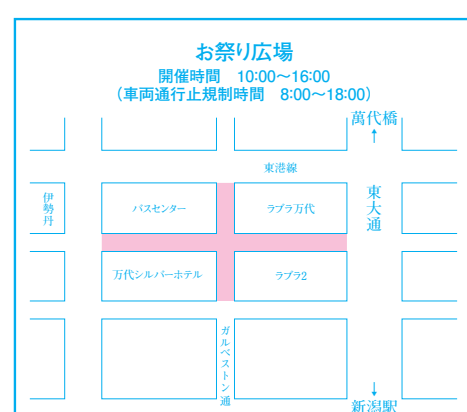

凡	例
	立入禁止区域
	車両通行止区域
	既設一方通行

◎**やすらぎ堤について**
混雑の状況に応じて入場を規制させていただく場合があります。

8月7日 住吉行列・お祭り広場

※住吉行列道路の車両通行止規制時間は、行列通過の30分前から行列通過までです。(ピンク色の区間のみ規制)

凡	例
	車両通行止
	住吉行列
	行列移動区間

8月7日 花火大会

規制時間 18時00分～21時00分

凡	例
	立入禁止区域
	車両通行止区域
	既設一方通行
	立入規制区域