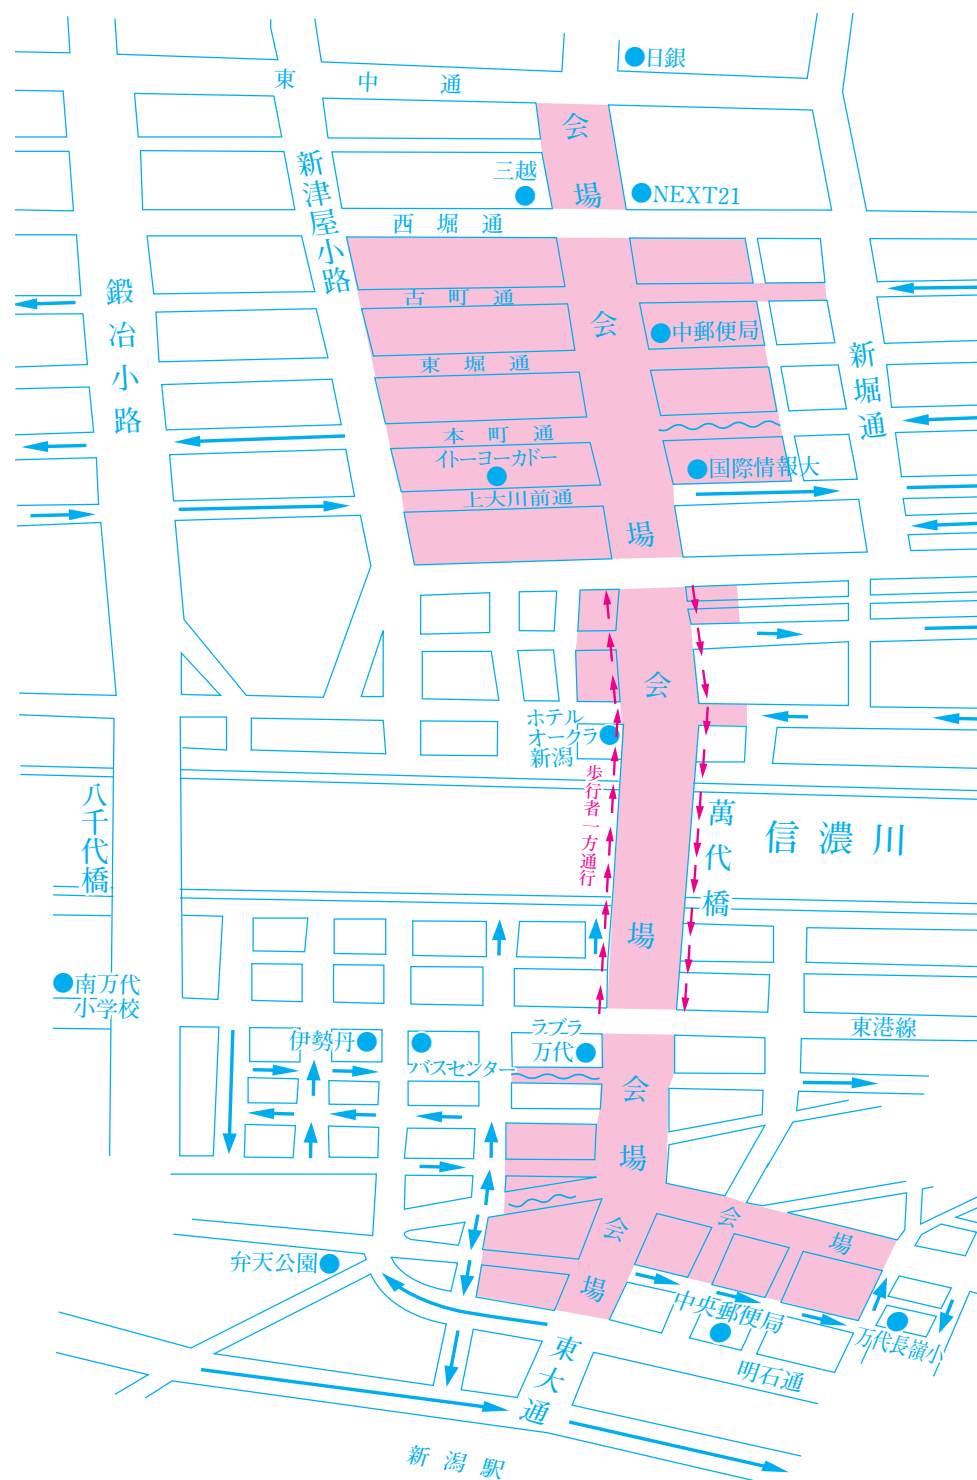

8月5日(金)・6日(土)・7日(日)

平成28年 新潟まつり 臨時交通規制図

新潟まつり実行委員会

新潟市観光政策課 025-226-2608

新潟商工会議所 025-290-4411

新潟東警察署 新潟中央警察署

8月5日 大民謡流し

規制時間 18時30分～21時00分

※V/Vのパーキングメーターは、15時に休止となります。

凡	例
	車両通行止区域
	既設一方通行
	パーキングメーター休止

まつり期間中のお願い

楽しい新潟まつりにするため、次のことについてご協力願います。また、まつり当日は、状況に応じて交通規制時間等が変更されることがありますので、現場警備員等の指示に従ってください。

- ◎**交通規制について**
車両通行止区域においては、規制時間内は車両の出入りができなくなりますのでご注意ください。
- ◎**花火見物について**
(1) 立入禁止区域、信濃川堤防上(バリアード設置区間)には入らないでください。
(2) 萬代橋、八千代橋上は混雑すると危険です。立ち止まらないでください。
(3) 車両通行止区域と萬代橋及び八千代橋上は、自転車の走行も禁止です。自転車は降りて通行してください。
- ◎**盗難予防について**
(1) 人込みではスリ被害に十分注意してください。
(2) 盗難や暴力等の被害を受けたら、すぐ警察へ連絡(110番)してください。
- ◎**交通事故防止について**
まつりにおいでの際、また、お帰りの際には、交通事故に十分注意してください。
- ◎**萬代橋について**
混雑が予想される際は、萬代橋の一時通行止めをさせていただく場合があります。
- ◎**船等の水上交通規制について**
(1) 水上で観覧する場合、6日は19:00～21:00まで、7日は18:00～21:00まで船等の移動が制限されますので、あらかじめご了承ください。
(2) 萬代橋・八千代橋間の川中に、台船と小型船をセットするため、付近を通過する船等は、充分距離を取って係留ロープ等に接触しないよう、ご注意ください。
- ◎**ドローン飛行自粛について**
まつり会場及びその周辺において、小型無人機「ドローン」の飛行自粛をお願いします。
(飛行させる場合は、あらかじめ、国土交通大臣の許可を受ける必要があります。)

- 雨天等の場合について**
民謡流し・パレード等は中止となる場合があります。8月7日の花火大会のみ1日順延となります。
- その他**
まつり期間中の交通渋滞緩和のため自家用車はできるだけ御遠慮ください。なお、まつり行事のためバス路線が一部変更されるところもありますので新潟交通の各窓口へおたずねください。

8月6日 新潟キラキラパレード・住吉行列・水上みこし渡御・お祭り広場・市民みこし

- ◎**【午前】**
※古町通の車両通行止規制時間は行列通過30分前から行列通過までです。ただしこのほか行列待機場所として、5番町は9:15～11:00、6・7番町は9:15～11:30、8・9・10番町は9:15～11:00の間、臨時車両通行止規制されます。
※本町通6・7番町は9:00～12:00の間、車両通行止規制されます。
- ◎**【午後】**
※古町通の車両通行止規制時間は行列通過30分前から行列通過までです。
※行列は13:30に古町通8番町を手づくり子供みこしが先発し、順次各団体が出発します。
※古町通8・9・10番町は13:00～市民みこし通過までの間、車両通行止規制されます。
【午前・午後共通】
※住吉行列等の先頭の各地到着予定時間は最後尾到着予定時間の約20分前までです。

まつり期間中の交通渋滞緩和のため **マイカーの新潟駅周辺・新潟市中心部への乗入れ自粛** に御協力をお願いします