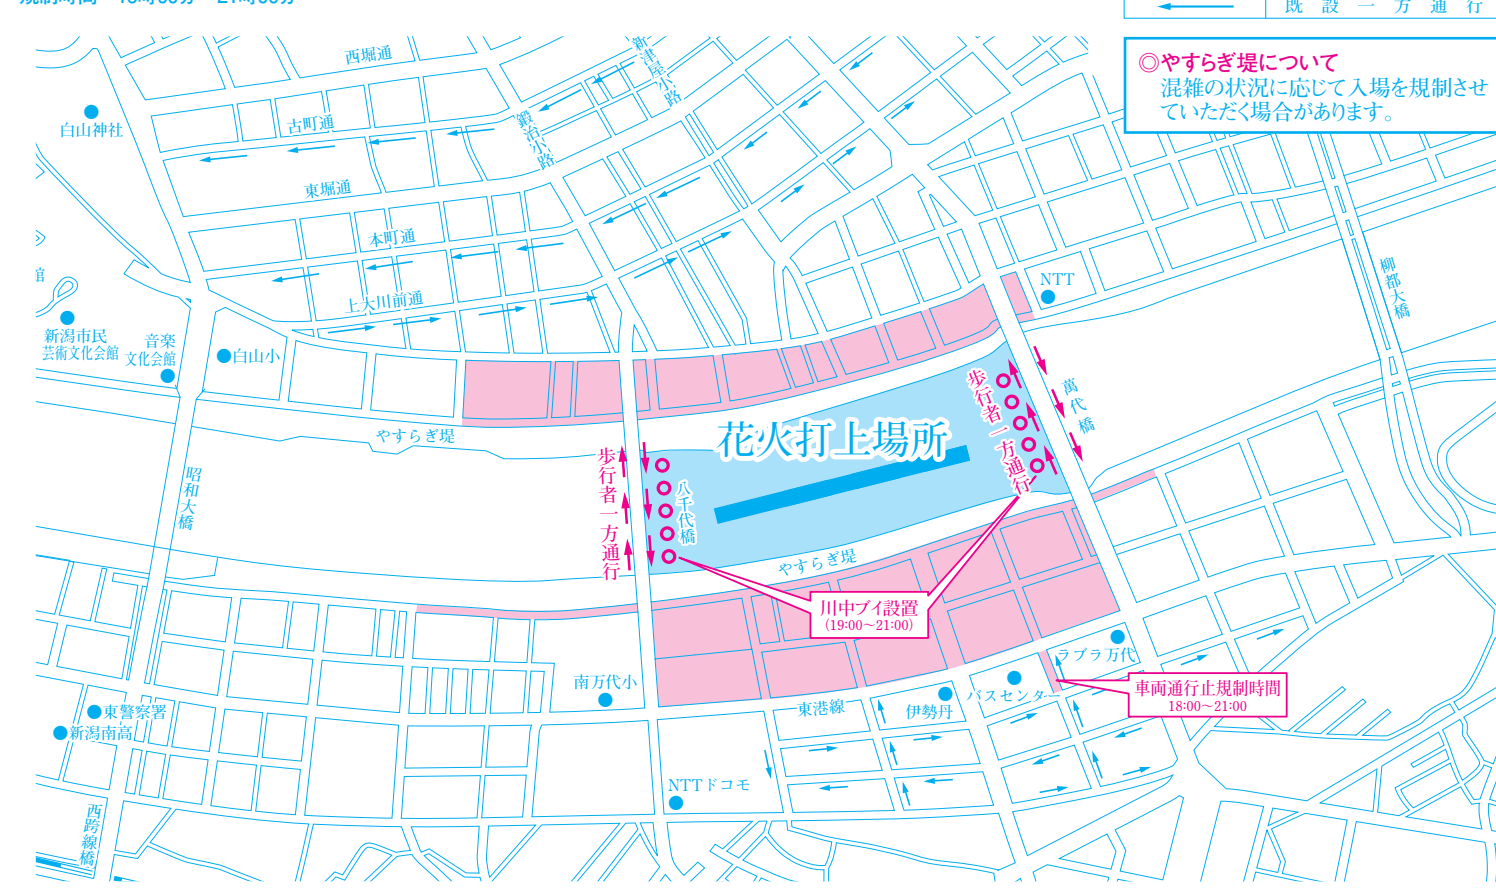

※V/Vのパーキングメーターは、15時に休止となります。

凡	例
	車両通行止区域
	既設一方通行
	パーキングメーター休止

まつり期間中のお願い

楽しい新潟まつりにするため、次のことにご協力願います。また、まつり当日は、状況に応じて交通規制時間等が変更されることがありますので、現場警備員等の指示に従ってください。

- ◎**交通規制について**
車両通行止区域においては、規制時間内は車両の出入りができなくなりますのでご注意ください。
- ◎**花火見物について**
(1) 立入禁止区域、信濃川堤防上(バリアード設置区間)には入らないでください。
(2) 萬代橋、八千代橋上は混雑すると危険です。立ち止まらないでください。
(3) 車両通行止区域と萬代橋及び八千代橋上は、自転車の走行も禁止です。自転車は降りて通行してください。
- ◎**盗難予防について**
(1) 人込みではスリ被害に十分注意してください。
(2) 盗難や暴力等の被害を受けたら、すぐ警察へ連絡(110番)してください。
- ◎**交通事故防止について**
まつりにおいでの際、また、お帰りの際には、交通事故に十分注意してください。
- ◎**萬代橋について**
混雑が予想される際は、萬代橋の一時通行止めをさせていただく場合があります。
- ◎**船等の水上交通規制について**
(1) 水上で観覧する場合、6日は19:00～21:00まで、7日は18:00～21:00まで船等の移動が制限されますので、あらかじめご了承ください。
(2) 萬代橋・八千代橋間の川中に、台船と小型船をセットするため、付近を通過する船等は、充分距離を取って係留ロープ等に接触しないよう、ご注意ください。
- ◎**ドローン飛行自粛について**
まつり会場及びその周辺において、小型無人機「ドローン」の飛行自粛をお願いします。
(飛行させる場合は、あらかじめ、国土交通大臣の許可を受ける必要があります。)
- 雨天等の場合について**
民謡流し・パレード等は中止となる場合があります。8月7日の花火大会のみ1日順延となります。
- その他**
まつり期間中の交通渋滞緩和のため自家用車はできるだけ御遠慮ください。なお、まつり行事のためバス路線が一部変更されるところもありますので新潟交通の各窓口へおたずねください。

8月6日 新潟キラキラパレード・住吉行列・水上みこし渡御・お祭り広場・市民みこし

凡	例
	車両通行止
	おまつりパレード
	住吉行列
	行列移動区間
	水上みこし渡御

【午前】
※古町通の車両通行止規制時間は行列通過30分前から行列通過までです。ただしこのほか行列待機場所として、5番町は9:15～11:00、6・7番町は9:15～11:30、8・9・10番町は9:15～11:00の間、臨時車両通行止規制されます。
※本町通6・7番町は9:00～12:00の間、車両通行止規制されます。

【午後】
※古町通の車両通行止規制時間は行列通過30分前から行列通過までです。
※行列は13:30に古町通8番町を手づくり子供みこしが先発し、順次各団体が出発します。
※古町通8・9・10番町は13:00～市民みこし通過までの間、車両通行止規制されます。
【午前・午後共通】
※住吉行列等の先頭の各地到着予定時間は最後尾到着予定時間の約20分前までです。

8月6日 まちなか音楽花火

規制時間 19時00分～21時00分

凡	例
	立入禁止区域
	車両通行止区域
	既設一方通行

◎**やすらぎ堤について**
混雑の状況に応じて入場を規制させていただく場合があります。

8月7日 住吉行列・お祭り広場

※住吉行列道路の車両通行止規制時間は、行列通過の30分前から行列通過までです。(ピンク色の区間のみ規制)

凡	例
	車両通行止
	住吉行列
	行列移動区間

8月7日 花火大会

規制時間 18時00分～21時00分

凡	例
	立入禁止区域
	車両通行止区域
	既設一方通行
	立入規制区域