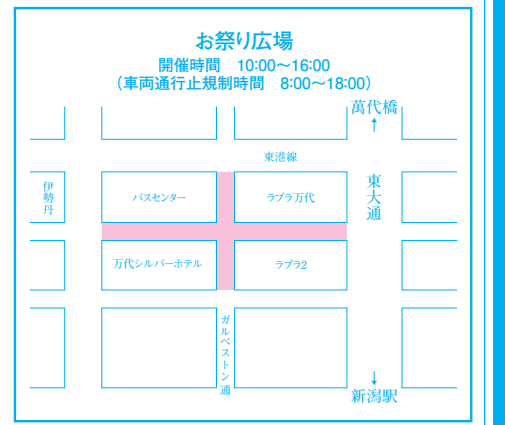

8月6日 まちなか音楽花火

凡	例
	立入禁止区域
	車両通行止区域
	既設一方通行

◎**やすらぎ堤について**
混雑の状況に応じて入場を規制させていただく場合があります。

8月7日 住吉行列・お祭り広場

※住吉行列道路の車両通行止規制時間は、行列通過の30分前から行列通過までです。(ピンク色の区間のみ規制)

凡	例
	車両通行止
	住吉行列
	行列移動区間

8月7日 花火大会

凡	例
	立入禁止区域
	車両通行止区域
	既設一方通行
	立入規制区域