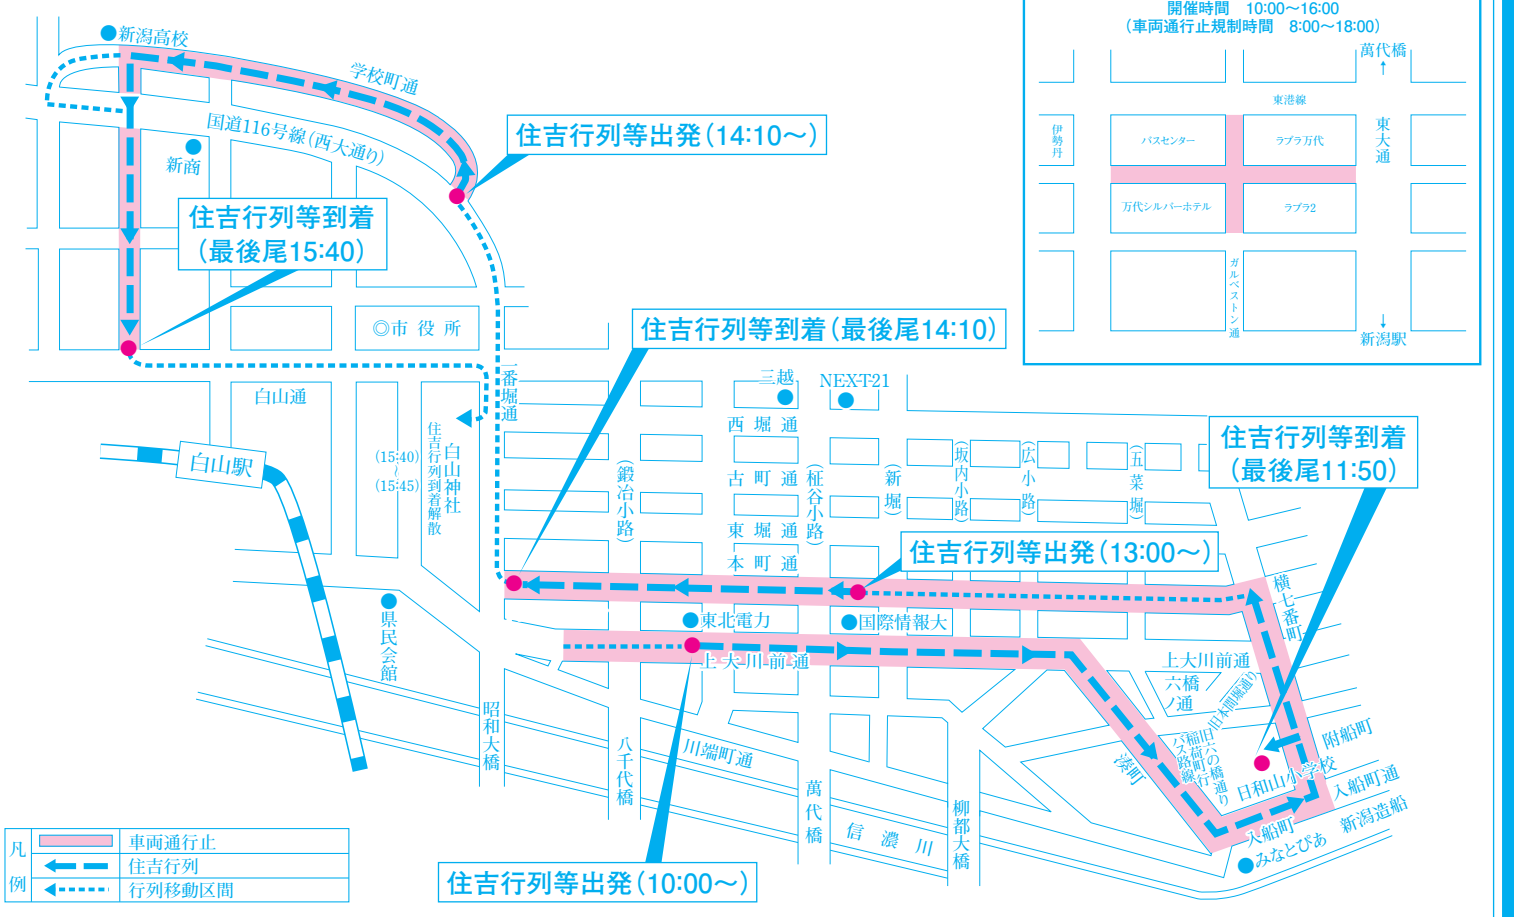

凡	例
	車両通行止区域
	既設一方通行
	パーキングメーター休止

まつり期間中のお願い

楽しい新潟まつりにするため、次のことについてご協力願います。また、まつり当日は、状況に応じて交通規制時間等が変更されることがありますので、現場警備員等の指示に従ってください。

- ◎**交通規制について**
車両通行止区域においては、規制時間内は車両の出入りができなくなりますのでご注意ください。
- ◎**花火見物について**
(1) 立入禁止区域、信濃川堤防上(バリアード設置区間)には入らないでください。
(2) 萬代橋、八千代橋上は混雑すると危険です。立ち止まらないでください。
(3) 車両通行止区域と萬代橋及び八千代橋上は、自転車の走行も禁止です。自転車は降りて通行してください。
- ◎**盗難予防について**
(1) 人込みではスリ被害に十分注意してください。
(2) 盗難や暴力等の被害を受けたら、すぐ警察へ連絡(110番)してください。
- ◎**交通事故防止について**
まつりにおいでの際、また、お帰りの際には、交通事故に十分注意してください。
- ◎**萬代橋について**
混雑が予想される際は、萬代橋の一時通行止めをさせていただく場合があります。
- ◎**船等の水上交通規制について**
(1) 水上で観覧する場合、6日は19:00～21:00まで、7日は18:00～21:00まで船等の移動が制限されますので、あらかじめご了承ください。
(2) 萬代橋・八千代橋間の川中に、台船と小型船をセットするため、付近を通過する船等は、充分距離を取って係留ロープ等に接触しないよう、ご注意ください。
- ◎**ドローン飛行自粛について**
まつり会場及びその周辺において、小型無人機「ドローン」の飛行自粛をお願いします。
(飛行させる場合は、あらかじめ、国土交通大臣の許可を受ける必要があります。)

【午前】
※古町通の車両通行止規制時間は行列通過30分前から行列通過までです。ただしこのほか行列待機場所として、5番町は9:15～11:00、6・7番町は9:15～11:30、8・9・10番町は9:15～11:00の間、臨時車両通行止規制されます。
※本町通6・7番町は9:00～12:00の間、車両通行止規制されます。

【午後】
※古町通の車両通行止規制時間は行列通過30分前から行列通過までです。
※行列は13:30に古町通8番町を手づくり子供みこしが先発し、順次各団体が出発します。
※古町通8・9・10番町は13:00～市民みこし通過までの間、車両通行止規制されます。
【午前・午後共通】
※住吉行列等の先頭の各地到着予定時間は最後尾到着予定時間の約20分前までです。

8月6日 まちなか音楽花火

凡	例
	立入禁止区域
	車両通行止区域
	既設一方通行

◎**やすらぎ堤について**
混雑の状況に応じて入場を規制させていただく場合があります。

8月7日 住吉行列・お祭り広場

※住吉行列道路の車両通行止規制時間は、行列通過の30分前から行列通過までです。(ピンク色の区間のみ規制)

凡	例
	車両通行止
	住吉行列
	行列移動区間

8月7日 花火大会

凡	例
	立入禁止区域
	車両通行止区域
	既設一方通行
	立入規制区域

◎**やすらぎ堤について**
混雑の状況に応じて入場を規制させていただく場合があります。

まつり期間中の交通渋滞緩和のため **マイカーの新潟駅周辺・新潟市中心部への乗入れ自粛** に御協力をお願いします