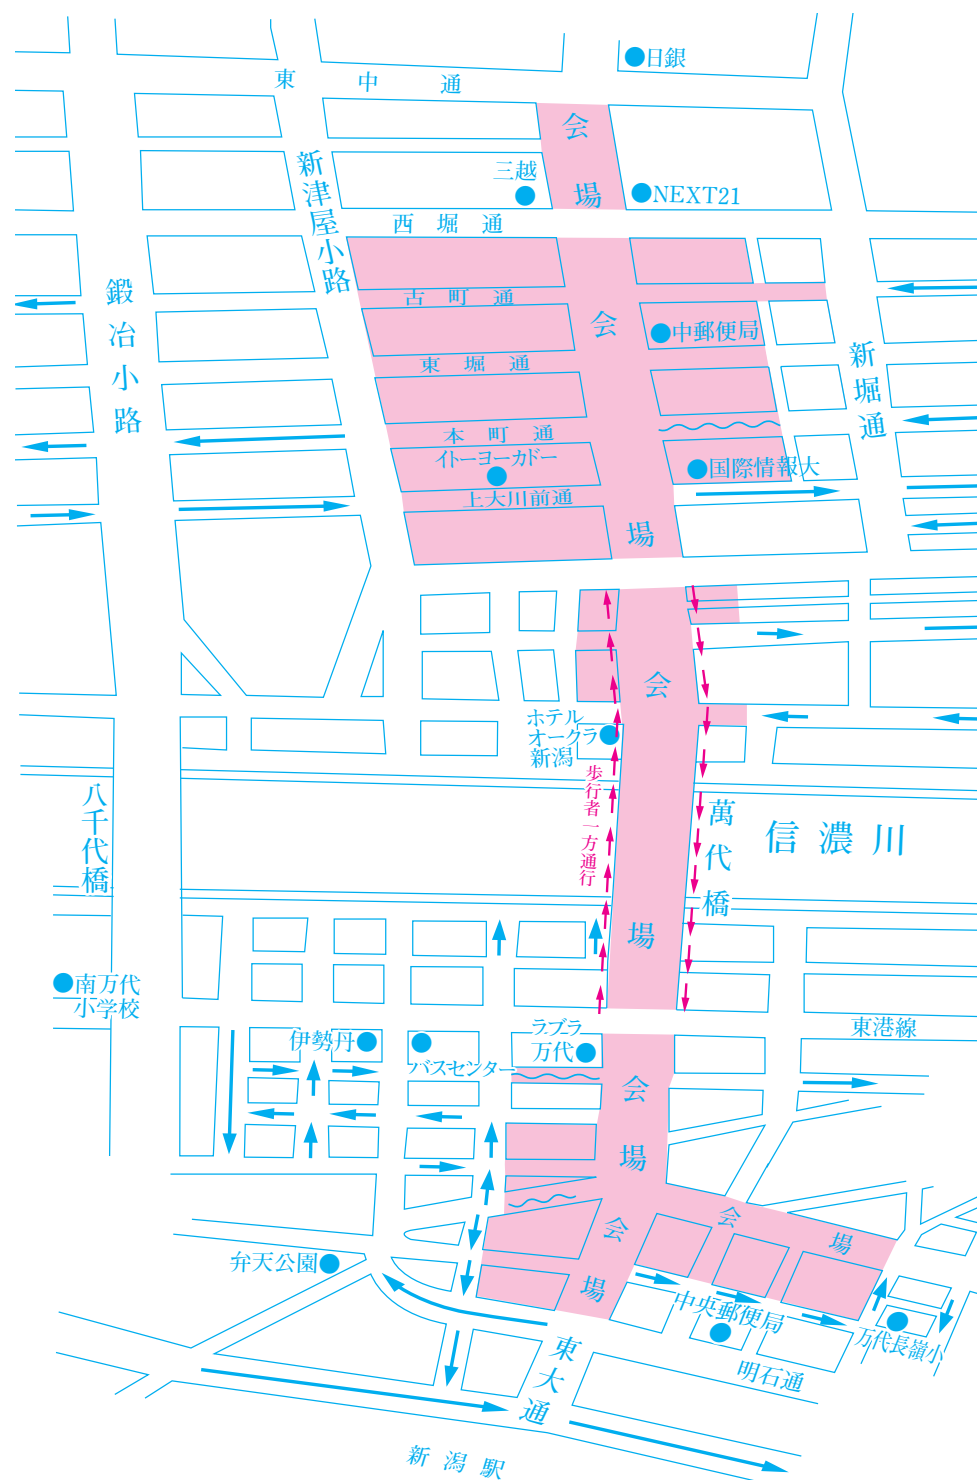

8月5日(金)・6日(土)・7日(日)

平成28年 新潟まつり 臨時交通規制図

新潟まつり実行委員会

新潟市観光政策課 025-226-2608

新潟商工会議所 025-290-4411

新潟東警察署 新潟中央警察署

8月5日 大民謡流し

規制時間 18時30分～21時00分

※V/Vのパーキングメーターは、15時に休止となります。

凡	例
	車両通行止区域
	既設一方通行
	パーキングメーター休止

まつり期間中のお願い

楽しい新潟まつりにするため、次のことにご協力願います。また、まつり当日は、状況に応じて交通規制時間等が変更されることがありますので、現場警備員等の指示に従ってください。

- ◎**交通規制について**
車両通行止区域においては、規制時間内は車両の出入りができなくなりますのでご注意ください。
- ◎**花火見物について**
(1) 立入禁止区域、信濃川堤防上(バリアード設置区間)には入らないでください。
(2) 萬代橋、八千代橋上は混雑すると危険です。立ち止まらないでください。
(3) 車両通行止区域と萬代橋及び八千代橋上は、自転車の走行も禁止です。自転車は降りて通行してください。
- ◎**盗難予防について**
(1) 人込みではスリ被害に十分注意してください。
(2) 盗難や暴力等の被害を受けたら、すぐ警察へ連絡(110番)してください。
- ◎**交通事故防止について**
まつりにおいでの際、また、お帰りの際には、交通事故に十分注意してください。
- ◎**萬代橋について**
混雑が予想される際は、萬代橋の一時通行止めをさせていただく場合があります。
- ◎**船等の水上交通規制について**
(1) 水上で観覧する場合、6日は19:00～21:00まで、7日は18:00～21:00まで船等の移動が制限されますので、あらかじめご了承ください。
(2) 萬代橋・八千代橋間の川中に、台船と小型船をセットするため、付近を通過する船等は、充分距離を取って係留ロープ等に接触しないよう、ご注意ください。
- ◎**ドローン飛行自粛について**
まつり会場及びその周辺において、小型無人機「ドローン」の飛行自粛をお願いします。
(飛行させる場合は、あらかじめ、国土交通大臣の許可を受ける必要があります。)
- 雨天等の場合について**
民謡流し・パレード等は中止となる場合があります。8月7日の花火大会のみ1日順延となります。
- その他**
まつり期間中の交通渋滞緩和のため自家用車はできるだけ御遠慮ください。なお、まつり行事のためバス路線が一部変更されるところもありますので新潟交通の各窓口へおたずねください。

8月6日 新潟キラキラパレード・住吉行列・水上みこし渡御・お祭り広場・市民みこし

凡	例
	車両通行止
	おまつりパレード
	住吉行列
	行列移動区間
	水上みこし渡御

【午前】
※古町通の車両通行止規制時間は行列通過30分前から行列通過までです。ただしこのほか行列待機場所として、5番町は9:15～11:00、6・7番町は9:15～11:30、8・9・10番町は9:15～11:00の間、臨時車両通行止規制されます。
※本町通6・7番町は9:00～12:00の間、車両通行止規制されます。

凡	例
	立入禁止区域
	車両通行止区域
	既設一方通行

◎**やすらぎ堤について**
混雑の状況に応じて入場を規制させていただく場合があります。

8月7日 住吉行列・お祭り広場

※住吉行列道路の車両通行止規制時間は、行列通過の30分前から行列通過までです。(ピンク色の区間のみ規制)

凡	例
	車両通行止
	住吉行列
	行列移動区間

8月7日 花火大会

規制時間 18時00分～21時00分

凡	例
	立入禁止区域
	車両通行止区域
	既設一方通行
	立入規制区域