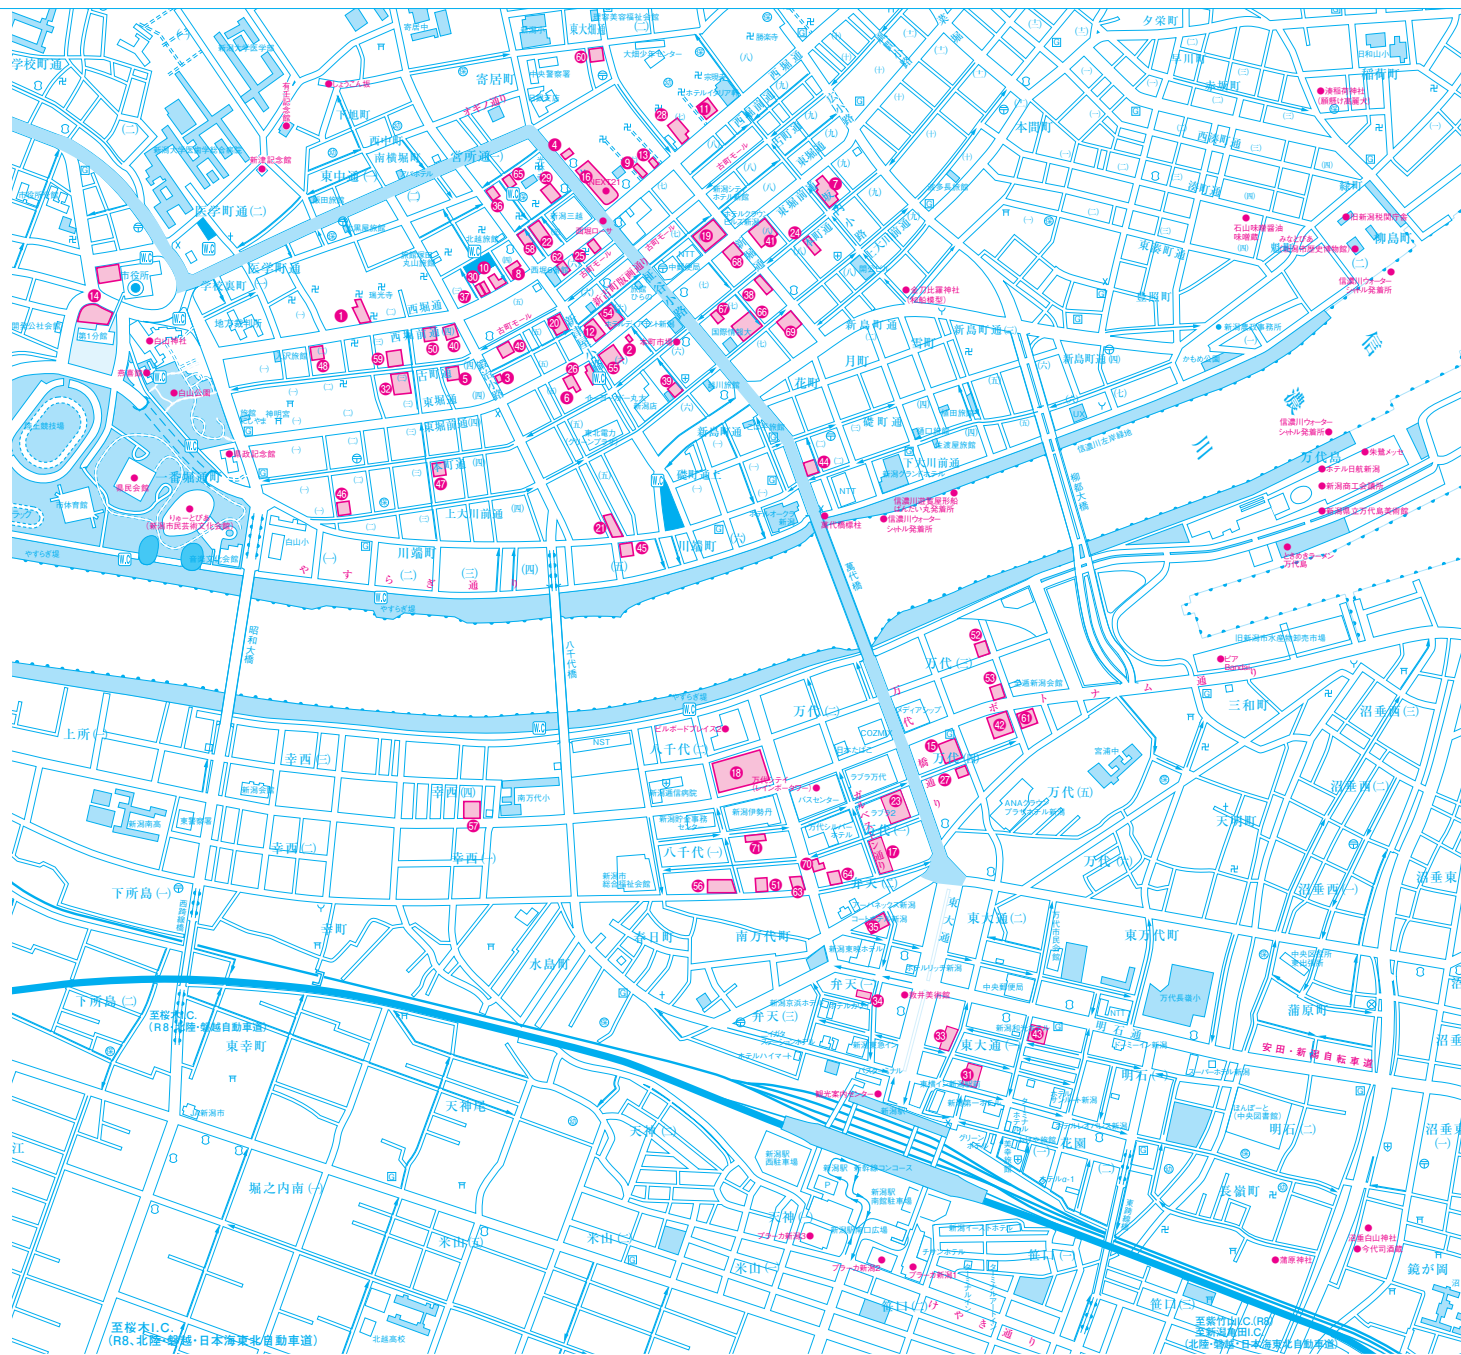

駐車場マップ

(順不同) (平成27年5月現在)

番号	名称	所在地(全て中央区)	台数
①	アルモにしぼり	西堀通2-789-2	260
②	アルモひがしぼり	東堀通6-1058-1	60
③	アルモふるまち	東堀通5-449-2	16
④	タイムズパークエフ	西堀通6-867	424
⑤	リパーク新潟古町通4番町	古町通4番町574	25
⑥	ダイイチ東堀ガレージ	東堀通5-416	60
⑦	タキザワガレージ東堀	東堀前通9-1383	469
⑧	俵屋ガレージ	西堀通4-816-4	74
⑨	千歳パーキング	西堀通6-876	16
⑩	ツインパーク西堀	西堀通4-815-3	196
⑪	新潟交通西堀駐車場	西堀通7-1563-1	148
⑫	リパークNEXT21第二駐車場	東堀通6-1046	291
⑬	新潟市西堀地下駐車場	西堀前通6-893-1	112
⑭	新潟市役所本庁舎附属駐車場	学校町通1-602-1	213
⑮	日通商事万代シティ駐車場	万代4-4-20	274
⑯	バラカNEXT21駐車場	西堀通6-866	143
⑰	万代シティ第一駐車場	万代1-1-22	485
⑱	万代シティ第二駐車場	八千代2-1-1	1,450
⑲	東堀パーク600	東堀通7-1016	520
⑳	フレンドパーク古町5	古町通5番町837	20
㉑	フレンドパーク上大川前5	上大川前通58-2	72
㉒	フレンドパーク西堀5	西堀通5番町837	11
㉓	ラブラ2駐車場	万代1-4-8	500
㉔	フレンドパーク本町8	本町通8-1313	30
㉕	フレンドパーク三越前	西堀前通6-902-1	18
㉖	ベースワン駐車場	東堀前通5-421	38
㉗	アルモ万代I・II	万代4-3-9	30
㉘	ホワイトプラザ西堀駐車場	西堀通7-1551-2	64
㉙	三越駐車場	西堀通5-866	240
㉚	パーキングスペース新潟古町第四駐車場	西堀通4-814-1	13
㉛	ホクユウパーキング	東大通1-5-30	270
㉜	フレンドパーク古町3	古町通3-562	20
㉝	帝石ビル駐車場(土曜・日曜・祝日休業)	東大通1-3-1	96
㉞	アルモべんてん	弁天1-4-30	124

◎新潟駐車協会加盟駐車場のうち駐車可能箇所を提示しています。(◎を除く)

(順不同) (平成27年5月現在)

番号	名称	所在地(全て中央区)	台数
⑳	リパーク新潟万代駐車場	弁天2-2-8	318
㉑	平和ガレージ	営所通1-330	15
㉒	西堀ガレージ	西堀通4-259-58	32
㉓	新潟本町通ビル駐車場	本町通7-1153	35
㉔	パーキングスペース上大川前通6番町駐車場	上大川前通6番町1183	24
㉕	パーキングスペース新潟古町第1駐車場	西堀前通4番町739-3	12
㉖	パーキングスペース本町通8番町駐車場	本町通8番町1307	26
㉗	パーキングスペース万代4丁目駐車場	万代4丁目2459-3	5
㉘	パーキングスペース東大通1丁目駐車場	東大通1-151	27
㉙	パーキングスペース萬代橋西詰駐車場	下大川前通二ノ町2160-1	19
㉚	パーキングスペース川端町5丁目駐車場	川端町5丁目34-1	14
㉛	パーキングスペース上大川前通2番町駐車場	上大川前通2番町144-1	14
㉜	パーキングスペース上大川前通3番町駐車場	上大川前通3番町122-乙	5
㉝	パーキングスペース西堀前通2番町駐車場	西堀前通2番町718-子	22
㉞	バラカ古町通第2駐車場	古町通5番町589-1	32
㉟	パーキングスペース新潟古町第3駐車場	西堀前通4番町736-1	9
㊱	パーキングスペース八千代1丁目駐車場	八千代1丁目2430	24
㊲	パーキングスペース万代3丁目駐車場	万代3丁目216-2	6
㊳	パーキングスペース万代3丁目第2駐車場	万代3丁目2517-13	10
㊴	バラカ新潟市東堀第4	東堀通六番町1045	65
㊵	バラカ新潟市東堀第3	東堀前通六番町1042	285
㊶	パーキングスペース八千代1丁目第3駐車場	八千代1丁目2495-25	29
㊷	フレンドパーク幸西4	幸西4丁目270-1	35
㊸	アルモ三越裏	西堀通5番町833-9	7
㊹	アルモ古町三	古町通3番町658	6
㊺	アルモ中央警察裏	南浜通1番町375	15
㊻	アルモ万代Ⅲ	万代4丁目2460-5	15
㊼	アルモ西堀前6	西堀前通6-898	12
㊽	パーキングスペース八千代1丁目第2駐車場	八千代1丁目2438	13
㊾	パーキングスペース万代1丁目駐車場	万代1丁目2503-23 外	13
㊿	パーキングスペース寄居町駐車場	寄居町332-6	8
㊱	バラカ上大川前通第4	上大川前通7番町1168-1	105
㊲	パーキングスペース新潟国際情報大学新潟中央キャンパス駐車場	本町通7番町1095番	13
㊳	フレンドパーク東堀前通7	東堀前通7-1078	26
㊴	フレンドパーク上大川前7	上大川前通7-1243	39
㊵	フレンドパーク万代1	万代1丁目	27
㊶	フレンドパーク伊勢丹前	八千代1-2499-3	14

◎新潟駐車協会加盟駐車場のうち駐車可能箇所を提示しています。(◎を除く)